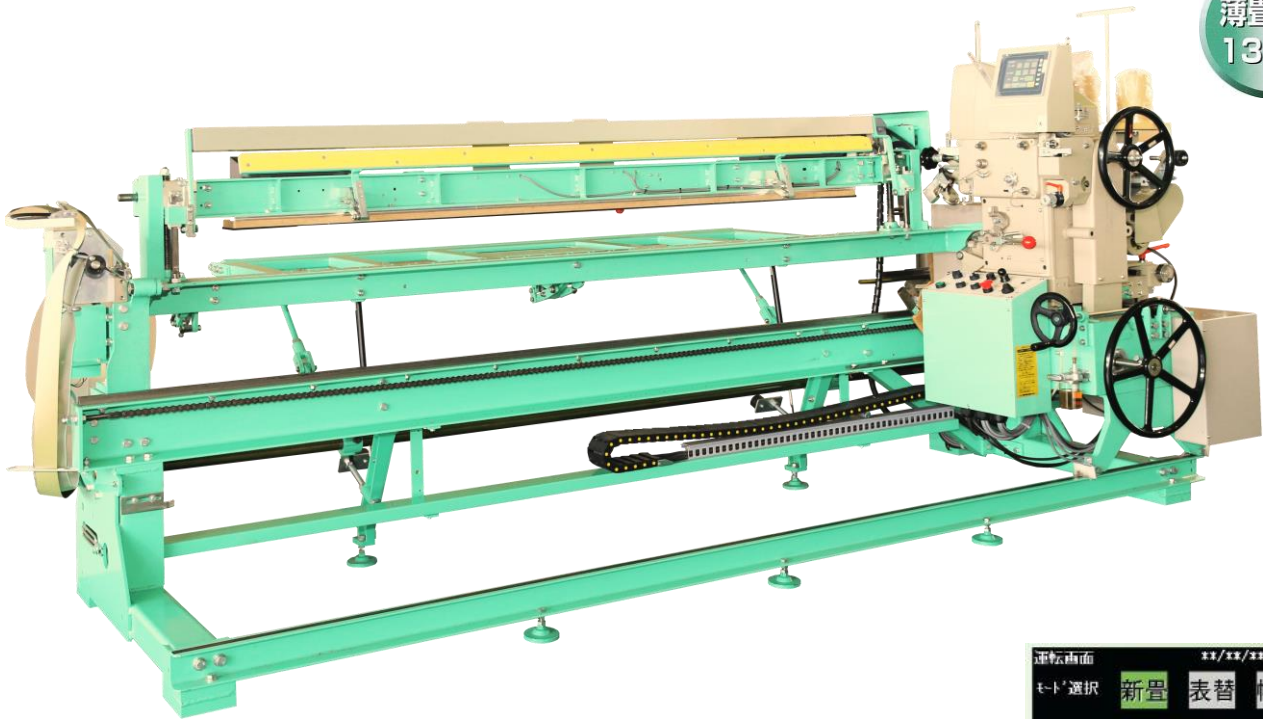

カラー液晶タッチパネル搭載 両用機・電子制御方式自動運転

型式：SLF-7

東海スーパーリード7型

揺動刃の角度調整(0・4・7°)が簡単に出来るようになりました!

揺動刃の回転数が増え切断面がキレイになり、畳を切断出来る枚数が増えました!

- 平刺押さえの自動化!
床の厚みの変化に関係なく一定の加圧を実現し仕上がりも抜群。
- 縁張り装置の電動化で表の張り具合も思いのまま!
- 縁押さえローラーを採用し、返し縁の仕上がりが良くなりました!
- カラー液晶タッチパネル搭載で、万が一のトラブルもメッセージ付で安心。

薄畳対応
13m/m

- カラー液晶タッチパネル搭載!
どなたでも安心して操作ができます。
誤使用を防ぐガイダンス付。

特許取得済

縁無畳に強い味方!ハシゴ縫い

縁無畳の美しい仕上がりを約束。置き畳や紋縁使用時にも有効。返し縫いは千鳥縫い・直線縫い・ハシゴ縫いの3種類からカラー液晶タッチパネルで簡単に切換できます。能率も格段にアップ。框縫機とコンビで使えば急ぎの仕事も楽々。

●ハシゴ縫い

●千鳥縫い、直線縫い