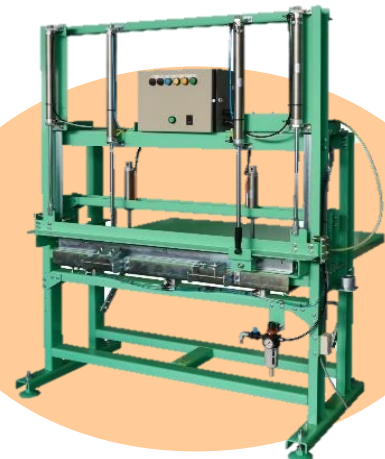

新型スーパーリード発売決定！！

スーパーリード6型登場から8年
ついに！新型のスーパーリードが登場いたします！！
機能は！？見た目は！？価格は！？
関東初出展の東京営業所内覧会でぜひご確認下さい！！

7月13日(木) 9時~15時

東京営業所内覧会

住所:埼玉県さいたま市桜区栄和1-4-7

電話番号:048-855-6031

小物商品展示販売いたします

機械オイル、表のカビ対策に「抗菌防カビ材Signal」、
ダニ対策に「ダニシラズE」もご用意しております。

縁無畳の表の準備がラクラク！

縁無畳表巾寸法・巾カット・折曲機

オートツインベンダー

☆おすすめポイント

- ・寸法を入力してペダルを踏むだけで、自動で
上前・下前の寸法を合わせてカットします！
- ・カット後はそのまま自動で折曲げ行程に
入るので、作業時間が短縮できます！
- ・極薄縁無畳用の畳表幅方向の裁断が容易！

置き畳・縁無薄畳製作実演いたします！

熱圧着機：スタンプ

縁無畳製作支援機：ツイスト

☆おすすめポイント

- ・スタンプは熱圧着で畳を製作出来ますので、高級な表で薄畳を作ることができます！
- ・ツイストは天然表も化学表もシッカリキレイに折り曲げが出来、縁無畳製作の下処理に
使用することで効率がUPします☆

<展示機種>

上記機種以外に、**框裁断機付框縫機：ホープTA2**を展示実演いたします。

ご参加希望の方は申込用紙にてFAXでご返信下さい。FAX:048-855-6157

店名	様	代表名	様	人数	人
電話番号		ご住所	〒		