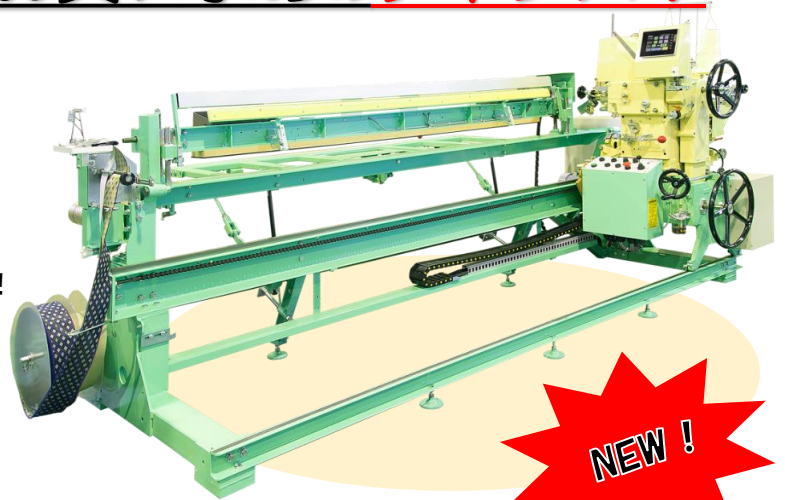

7月3日(水) 9:30~15:00

夏恒例！ 東海機器工業株式会社

本社営業所展示会開催！

増税前の今がお買い求めの**チャンス！**

カラー液晶タッチパネル搭載 両用縫着機

スーパーリード7型

ハシゴ縫い対応で縁無畳の仕上がりが綺麗に！
返しのかかりが深く薄畳の仕上がりが綺麗に！

NEW!

エア一式框裁断機付框縫

ホープTA2型

表張り・表押えにエア一式を採用
切断装置の上げ下げを電動化し、作業がラクに！

小型熱圧着機 **スタンプ**

縁無畳製作支援機 **ツイスト**

簡易型縁無畳表折曲機 **スリムベンダー**

スタンプ

ツイスト