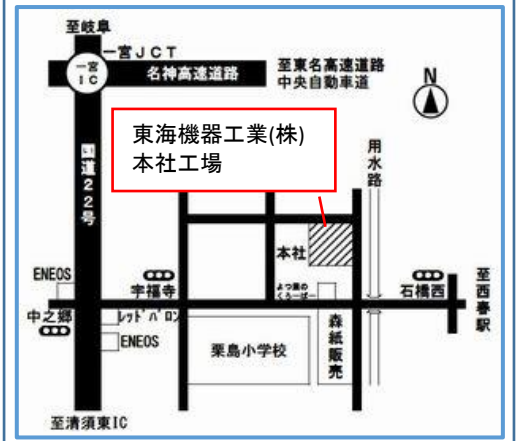

ロック(株)様

畳工房のぐち様

(有)関西ライトメタル様

本社開催場所

<会場> 東海機器工業(株)本社営業所(本社工場内)
<住所> 愛知県北名古屋市宇福寺長田73
<TEL> 0568-68-7111

お昼のお弁当をご用意しております。ご参加ご希望の方はFAXをお願い致します。

ご記入後FAXにてご返信下さい FAX: 0568-68-7011

店名	様	TEL	人数	名
ご住所	〒			