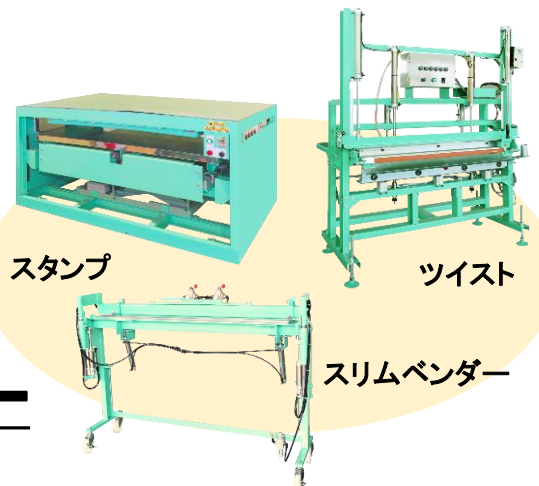

7月3日(水) 9:30~15:00

夏恒例！ 東海機器工業株式会社

本社営業所展示会開催！

増税前の今がお買い求めの**チャンス！**

カラー液晶タッチパネル搭載 両用縫着機

スーパーリード7型

ハシゴ縫い対応で縁無畳の仕上がりが綺麗に！
返しのかかりが深く薄畳の仕上がりが綺麗に！

NEW!

エア一式框裁断機付框縫

ホープTA2型

表張り・表押えにエア一式を採用
切断装置の上げ下げを電動化し、作業がラクに！

小型熱圧着機 **スタンプ**

縁無畳製作支援機 **ツイスト**

簡易型縁無畳表折曲機 **スリムベンダー**

スタンプ

ツイスト

畳商品のご紹介

- ① 撥水効果がある天然畳表:
ウォータージュエリー加工畳表
 - ② 床材が柔らかく軽い:
子育て畳
 - ③ モダンな空間のご提案:
オリジナルカラー畳表
 - ④ 抗菌防カビ剤:
シグナル
- など他畳商品を展示します

レーザー対応寸取機 F-1

測った数値を無線で端末に
データ転送するため、
寸法帳に記入する手間を
省きます★

畳道具展示即売&網戸製作実演

ロック(株)様は、畳製作に必要な畳道具を展示販売。
畳工房のぐち様は、縁を使った小物商品を展示販売。
(有)関西ライトメタル様による網戸の製作実演も行います。