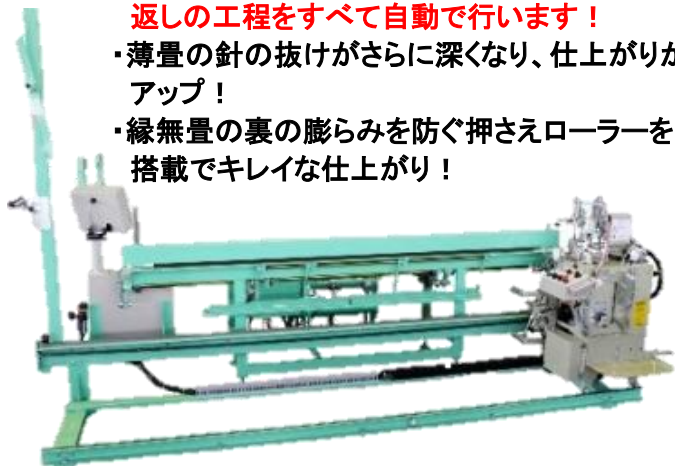

業界の未来を背負う若い方の姿をぜひご覧下さい!

住所: 京都府京都市伏見区竹田鳥羽殿町5

TEL: 076-611-0011

開催場所: 京都府総合見本市会館
京都パルスプラザ第一展示場

製作時間を短縮し営業時間を作りませんか?

- ・畳を乗せたらスタートボタンを押すだけ。
返しの工程をすべて自動で行います!
- ・薄畳の針の抜けがさらに深くなり、仕上がりがアップ!
- ・縁無畳の裏の膨らみを防ぐ押さえローラーを搭載でキレイな仕上がりに!

全自動反転式返縫機: ロボエース6

- ・上前定規を合わせれば**平刺全行程を自動で行います!**
- ・縁の張り具合を圧力計により簡単に調整できキレイな仕上がりに!

全自動反転式平刺機: ロボオート6

ミニセミナー緊急開催!

☆開催時間 14:30~16:20

当日14時30分から、弊社ビジネススクール講師によるミニセミナーを40名様限定で開催いたします!

畳の需要が減っている中で、5年後10年後を生き残るために何をするか。