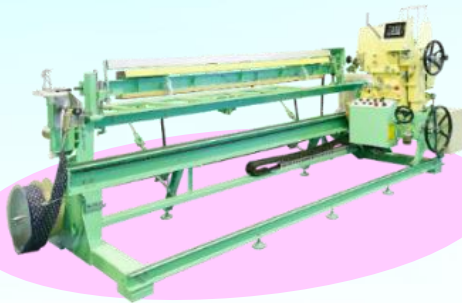

FAX

048-855-6157

店名		お名前	
住所	〒	参加人数	名
電話番号		FAX番号	

出 展 機 種

薄畳・縁無畳
製作実演いたします！

縫着工法！

両用機スーパーリード7型

返しのかかりが深くなり、
薄畳の仕上がりがキレイ！

框裁断機付框縫機 ホープTA2型

薄畳時の床裏の針の抜け
がさらに深くなり、仕上がりがUP！

小型熱圧着機 スタンプS

スイッチを押すだけの簡単操作！どなたでも安心して操作ができます。ヒーターの立ち上がり時間が早く急ぎの時でも安心。

接着工法！

縁無畳製作支援機 ツイストS

天然表も化学表もしっかりキレイに折り曲げられます！半畳タイプのみテーブルは折り畳んでコンパクト収納が可能。

ピットベンリー 薄畳表張押曲機