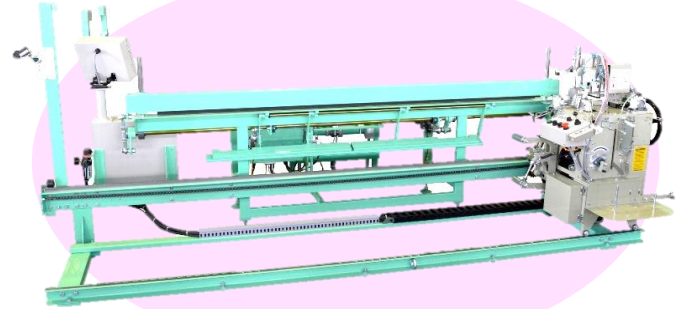

縁無畳の表の準備がラクラク！

縁無畳表巾寸法・巾カット・折曲機

オートツインベンダー

☆おすすめポイント

- ・寸法を入力してペダルを踏むだけで、自動で上前・下前の寸法を合わせてカットします！
- ・カット後はそのまま自動で折曲げ行程に入るので、作業時間が短縮できます！
- ・極薄縁無畳用の畳表幅方向の裁断が容易！

縁無薄畳製作実演いたします！

全自動反転式平刺機:ロボオート6

全自動反転式返縫機:ロボエース6

☆おすすめポイント

ロボオートは上前定規を合わせれば平刺しの全行程を、ロボエースは畳をのせてスタートボタンを押すと返しの全行程を自動で行うので、作業効率がUPします！

<展示機種>

上記機種以外にも、両框裁断機付框縫機:ホープGAT2、熱圧着機:スタンプ、縁無畳製作支援機:ツイスト、縁無表曲機:コンパクトベンダー、自動寸法入力システム:Non-Lineを展示実演いたします。

ご参加希望の方は申込用紙にてFAXでご返信下さい。FAX:092-503-2504