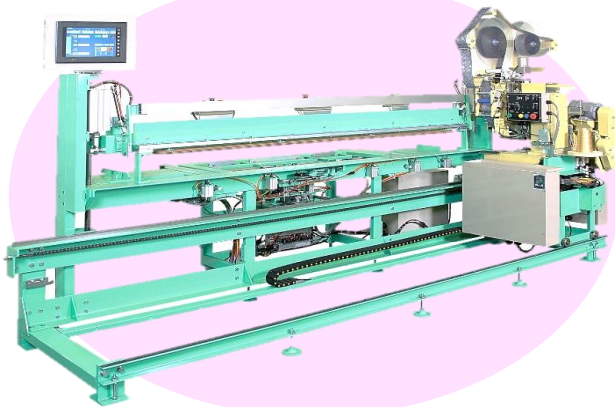

縁無畳の表の準備がラクラク！

縁無畳表巾寸法・巾カット・折曲機

オートツインベンダー

☆おすすめポイント

- ・寸法を入力してペダルを踏むだけで、自動で上前・下前の寸法を合わせてカットします！
- ・カット後はそのまま自動で折曲げ行程に入るので、作業時間が短縮できます！
- ・極薄縁無畳用の畳表幅方向の裁断が容易！

縁無薄畳製作実演いたします！

全自動反転式平刺機:ロボオート6

全自動反転式返縫機:ロボエース6

☆おすすめポイント

ロボオートは上前定規を合わせれば平刺しの全行程を、ロボエースは畳をのせてスタートボタンを押すと返しの全行程を自動で行うので、作業効率がUPします！

<展示機種>

上記機種以外にも、両框裁断機付框縫機:ホープGAT2、熱圧着機:スタンプ、縁無畳製作支援機:ツイスト、縁無表曲機:コンパクトベンダー、自動寸法入力システム:Non-Lineを展示実演いたします。

ご参加希望の方は申込用紙にてFAXでご返信下さい。FAX:092-503-2504