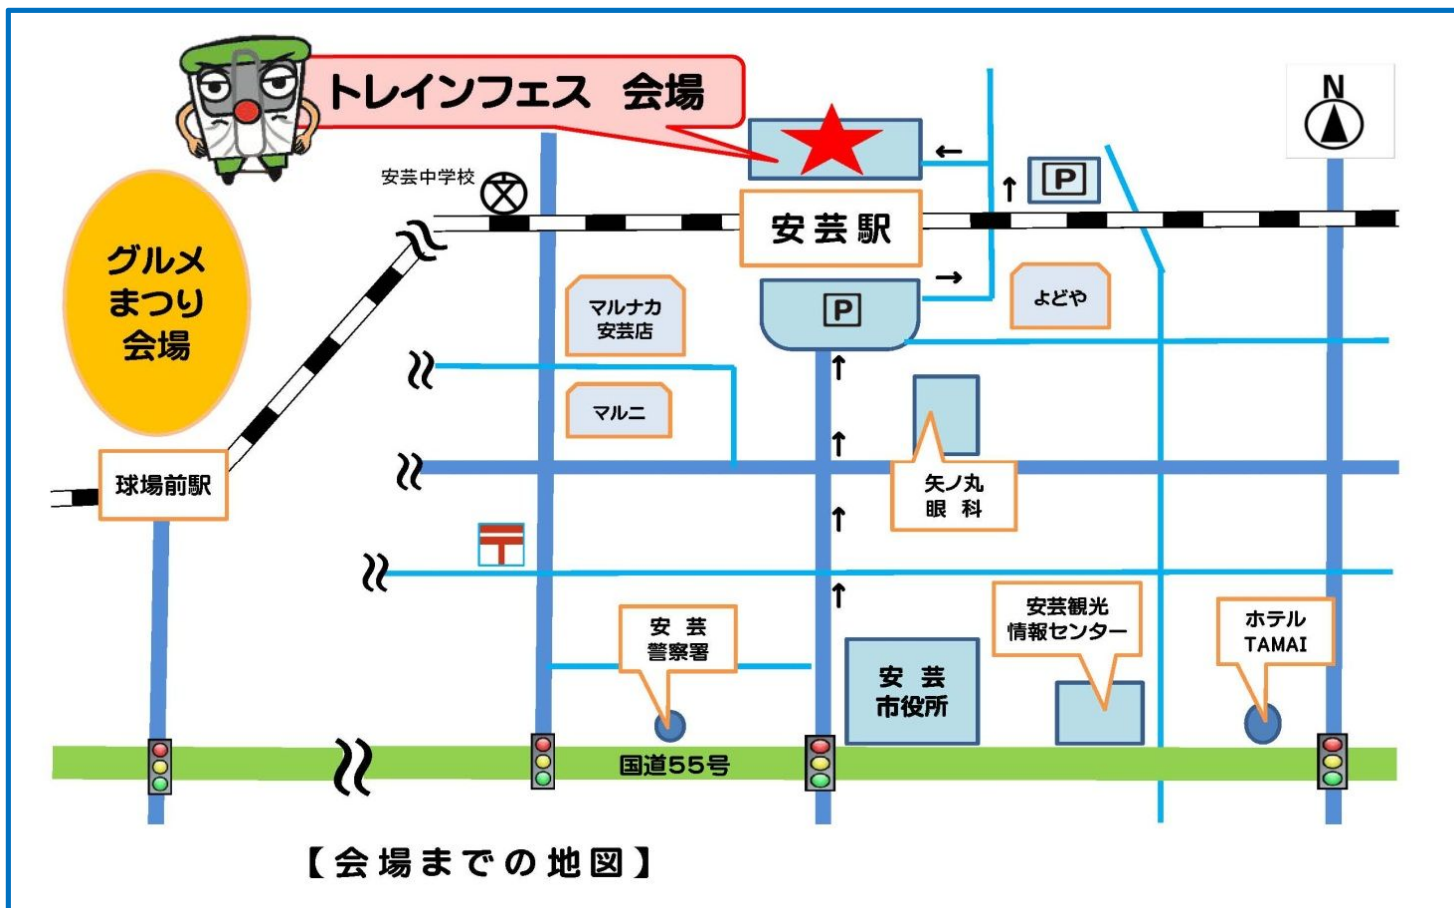

「鉄道の日」記念イベント

トレインフェス2018

in ごめん・なはり線

2018. 10. 7 (日) 10:00~15:00

土佐くろしお鉄道 安芸車両基地

車両基地を無料開放！鉄道についていろいろ学ぼう♪

【 鉄道の日 記念式典 】 9:30~9:50

ボランティア表彰式	ごめん・なはり線のPR活動にご協力頂いている皆様に感謝状及び記念品の贈呈を行います
第8回ごめん・なはり線フォトコンテスト表彰式	応募作品よりお客様投票で決定した受賞者の皆様に表彰状ならびに記念品の贈呈を行います

【 トレインフェスイベント 】 10:00 ~ 15:00

車両連結&解放	10:10~10:25	車両同士をつないで放す作業を 目の前で見てみよう!!	
軌道モーターカー 乗車体験	10:00~11:45	線路整備を行う車両に乗ってみよう!	
レールスター 乗車体験	13:00~15:00	緊急時(台風や地震)の後、線路点検を行う2人乗りの車両に乗ってみよう	
・車両説明 ・床下見学 ・洗車体験	10:30~11:00 13:15~13:45	普段は見るできない車両の裏側を整備係と一緒に見学・体験しよう!!	
ごめん・なはり線クイズ キャラクタービンゴ	12:10~12:30	ごめん・なはり線の秘密を教えます。 キャラクターの名前全部わかるかな!?	
列車工房	10:00~15:00	オープンデッキ車を作ろう!!	
ちびっこひろば		わなげ・かき氷・ポップコーンなど 無料でお楽しみ下さい。	
鉄道グッズ販売		遺失傘の販売やレアな鉄道グッズ、 キャラクターグッズを販売します。	

ごめん・なはり線キャラクターも遊びに来るよ!!

※内容・時間は、都合により変更になる場合がありますので、あらかじめご了承ください。

【お問い合わせ】 土佐くろしお鉄道株式会社
 安芸総合事務所 TEL: 0887-34-8805(平日 9~17時)
 安芸駅 TEL: 0887-34-8800(上記時間外,土日祝日)

 【ご案内】

10月6日(土)ー7日(日)に球場前駅前の安芸市営球場駐車場で開催される「高知東海岸グルメまつり」にあわせて、便利なのいち駅パーク&ライドを実施します。2日間臨時列車も運行します。トレインフェスへお越しの際もご利用いただけます。ぜひ、ごめん・なはり線を利用して、会場までお越してください。

臨時列車時刻	
後免駅	10:14
後免町駅	10:17
のいち駅	10:28
あかおか駅	10:33
夜須駅	10:39
和食駅	10:46
球場前駅	10:57
安芸駅	10:59