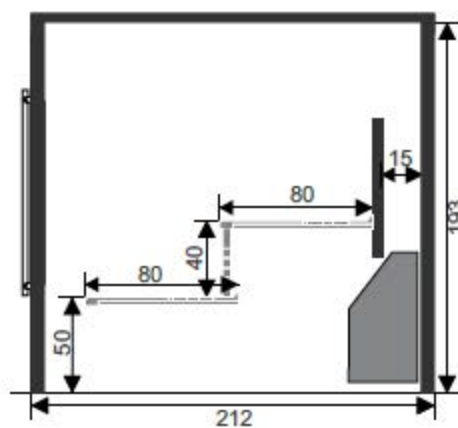

MODELE 6-8 PERS.

Art. No: 339855
PP: 8.095.00 €

Emballage & Transport

Profondeur: 100 cm Hauteur: 225 cm
Largeur: 220 cm Poids: 490 kg

MODELE avec facade vitree 6-8 PERS.

Art. No: 339856
PP: 9.455.00 €

Emballage & Transport

Profondeur: 100 cm Hauteur: 225 cm
Largeur: 220 cm Poids: 490 kg