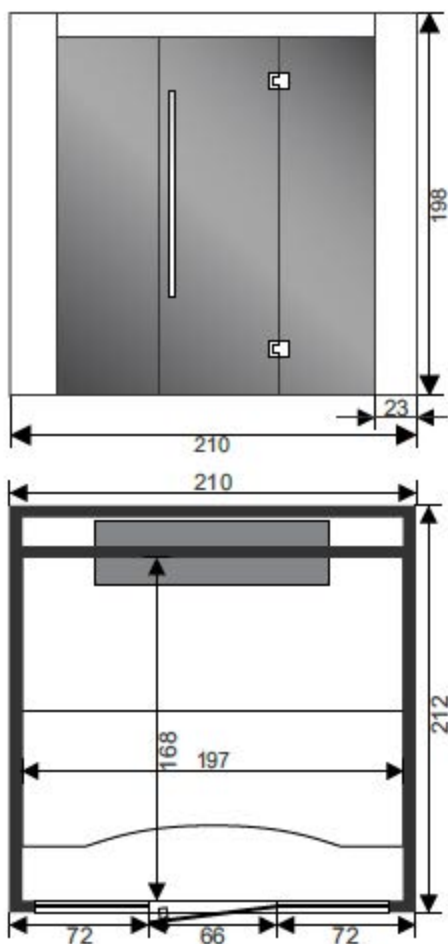

MODELE 6-8 PERS.

Art. No: 339855
PP: 8.095.00 €

Emballage & Transport

Profondeur: 100 cm Hauteur: 225 cm
Largeur: 220 cm Poids: 490 kg

MODELE avec facade vitree 6-8 PERS.

Art. No: 339856
PP: 9.455.00 €

Emballage & Transport

Profondeur: 100 cm Hauteur: 225 cm
Largeur: 220 cm Poids: 490 kg