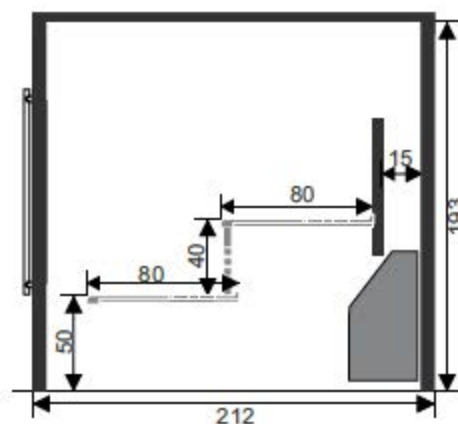

MODELE 6-8 PERS.

Art. No: 339855
PP: 8.095.00 €

Emballage & Transport

Profondeur: 100 cm Hauteur: 225 cm
Largeur: 220 cm Poids: 490 kg

MODELE avec facade vitree 6-8 PERS.

Art. No: 339856
PP: 9.455.00 €

Emballage & Transport

Profondeur: 100 cm Hauteur: 225 cm
Largeur: 220 cm Poids: 490 kg