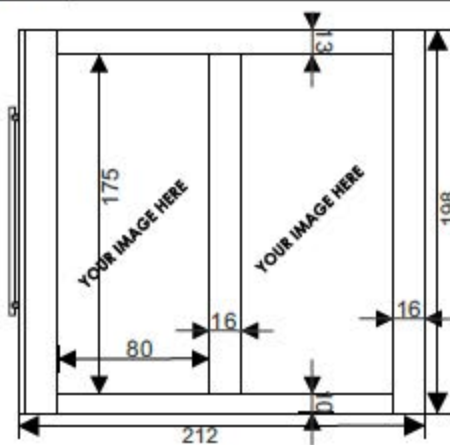

MODELE 6-8 PERS.

Art. No: 339855
PP: 8.095.00 €

Emballage & Transport

Profondeur: 100 cm Hauteur: 225 cm
Largeur: 220 cm Poids: 490 kg

MODELE avec facade vitree 6-8 PERS.

Art. No: 339856
PP: 9.455.00 €

Emballage & Transport

Profondeur: 100 cm Hauteur: 225 cm
Largeur: 220 cm Poids: 490 kg