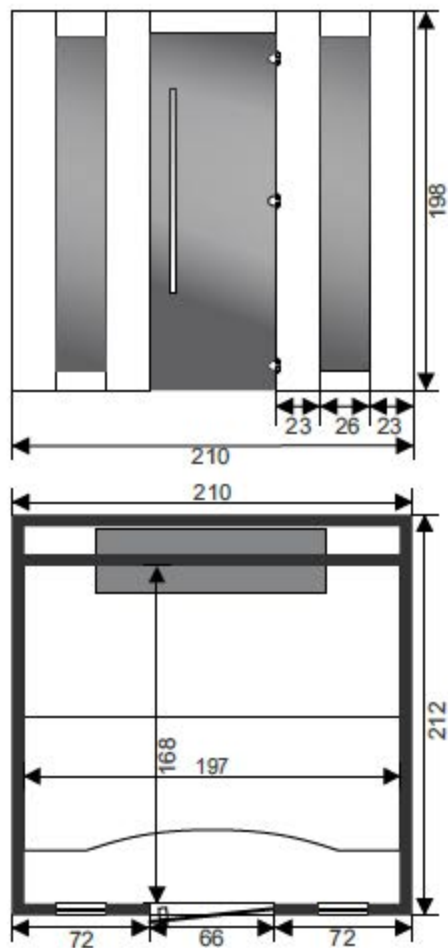

MODELE 6-8 PERS.

Art. No: 339855
PP: 8.095.00 €

Emballage & Transport

Profondeur: 100 cm Hauteur: 225 cm
Largeur: 220 cm Poids: 490 kg

MODELE avec facade vitree 6-8 PERS.

Art. No: 339856
PP: 9.455.00 €

Emballage & Transport

Profondeur: 100 cm Hauteur: 225 cm
Largeur: 220 cm Poids: 490 kg