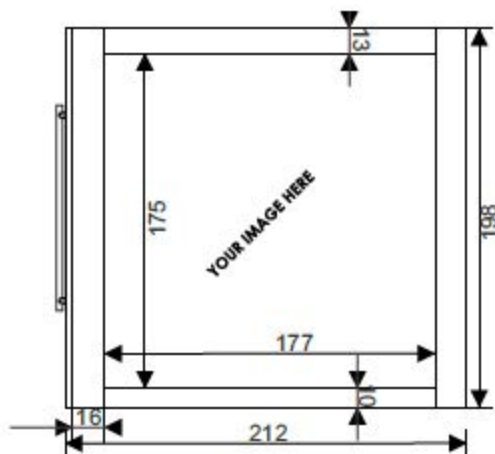

MODELE 6-8 PERS.

Art. No: 339855
PP: 8.095.00 €

Emballage & Transport

Profondeur: 100 cm Hauteur: 225 cm
Largeur: 220 cm Poids: 490 kg

MODELE avec facade vitree 6-8 PERS.

Art. No: 339856
PP: 9.455.00 €

Emballage & Transport

Profondeur: 100 cm Hauteur: 225 cm
Largeur: 220 cm Poids: 490 kg