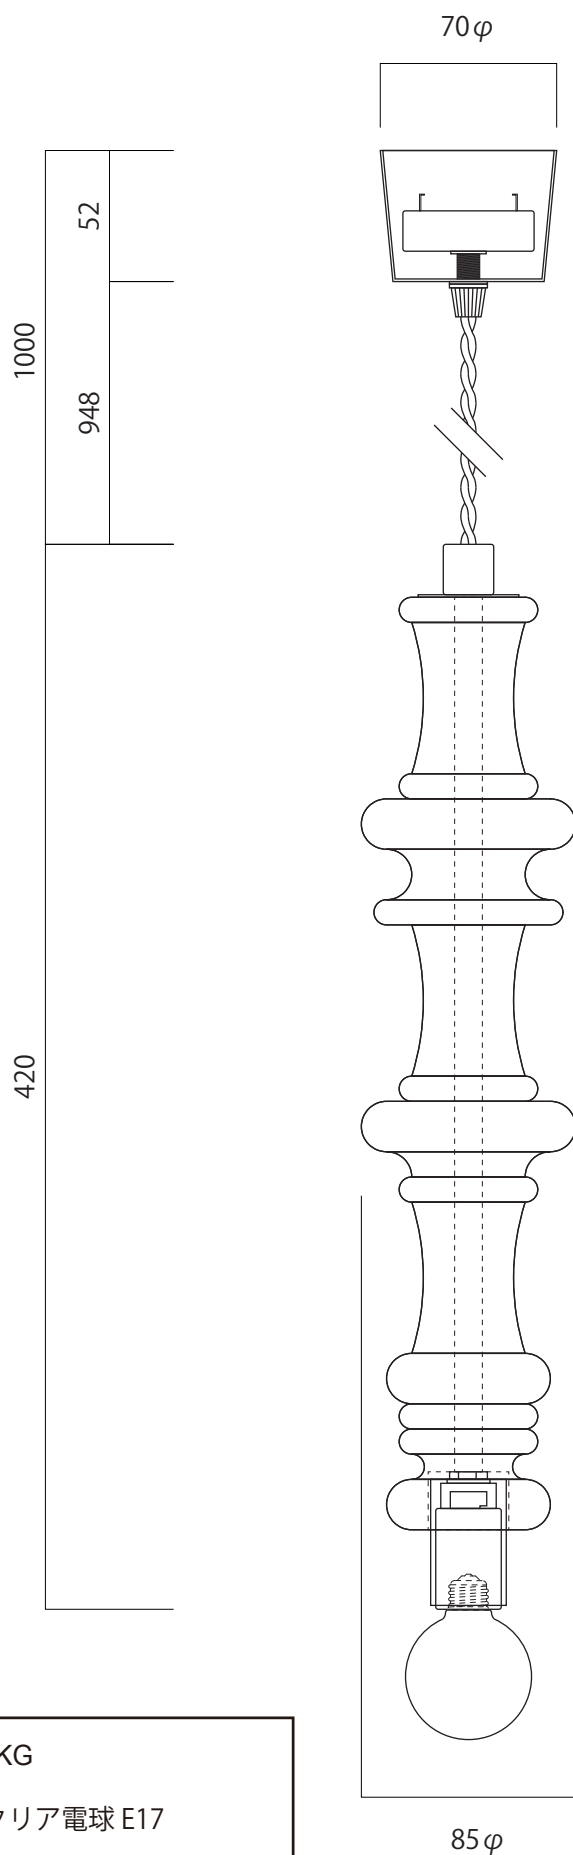

Fanrod (L)

取り付け時の確認

器具重量：約0.6KG
消費電力：40W
付属電球：白熱クリア電球 E17

※吊式のペンダントは、空調機器の影響により
本体に揺れが発生する事があります。
現地取り付け位置をご確認お願い致します。

※調光器は付属しておりません。

ON [
lighting
and
interior
product