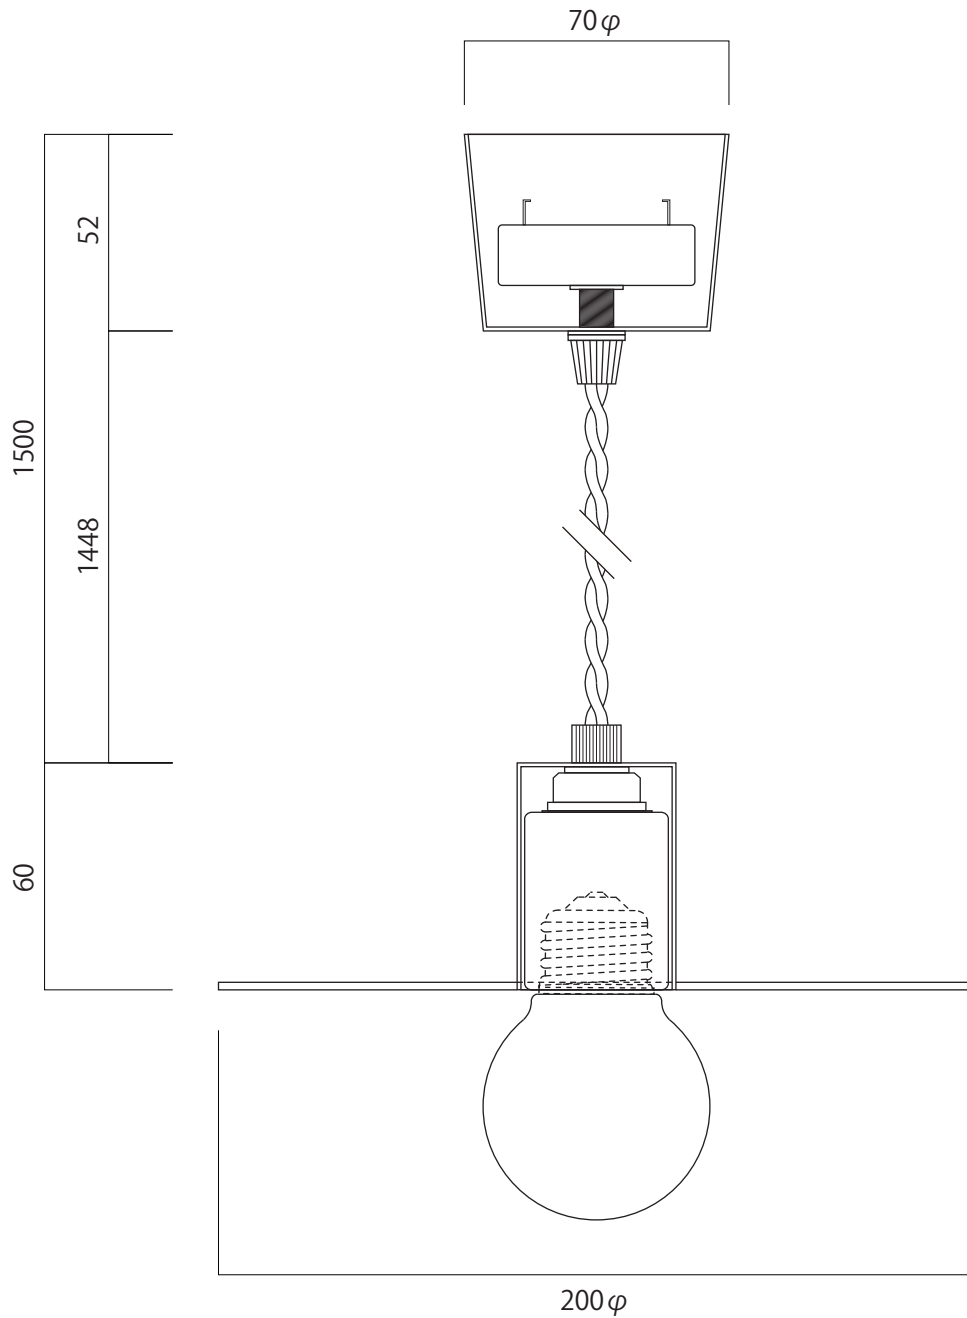

Float

取り付け時の確認

器具重量：約0.7KG
消費電力：40W
付属電球：白熱クリア電球 E26

※吊式のペンダントは、空調機器の影響により
本体に揺れが発生する事があります。
現地取り付け位置をご確認お願い致します。

※調光器は付属していません。

ON [
lighting
and
interior
product