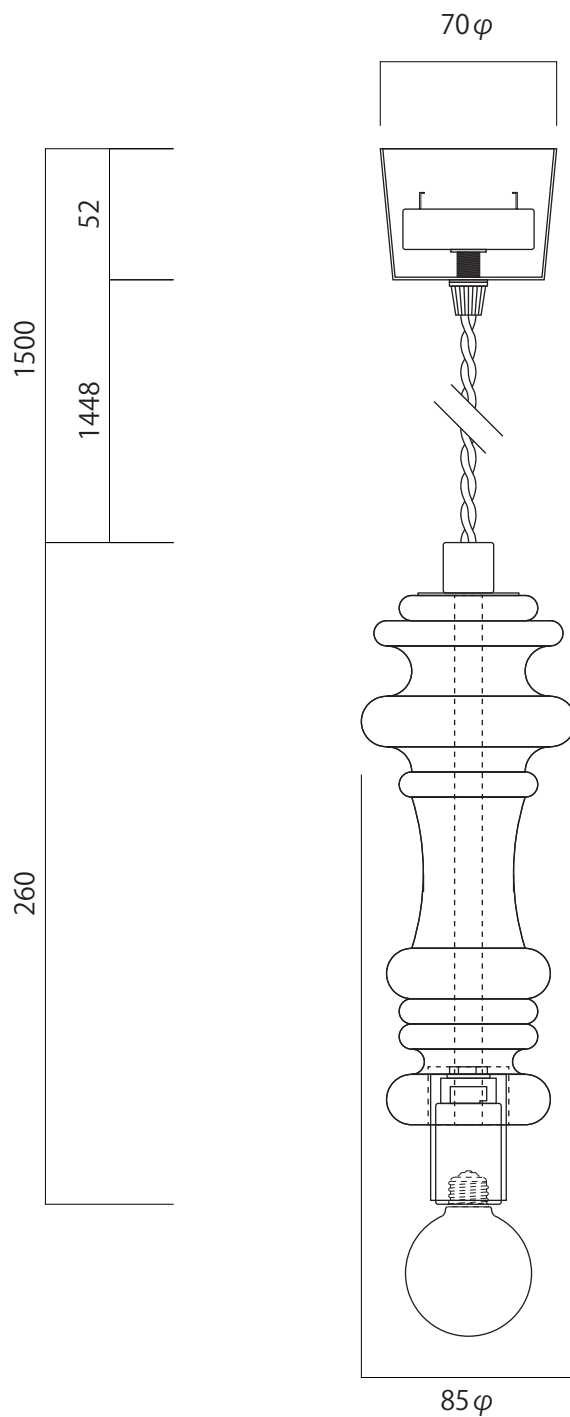

# Fanrod (S-B)

## 取り付け時の確認

器具重量：約0.4KG  
消費電力：40W  
付属電球：白熱クリア電球 E17

※吊式のペンダントは、空調機器の影響により  
本体に揺れが発生する事があります。  
現地取り付け位置をご確認お願い致します。

※調光器は付属していません。

**ON** [   
lighting  
and  
interior  
product