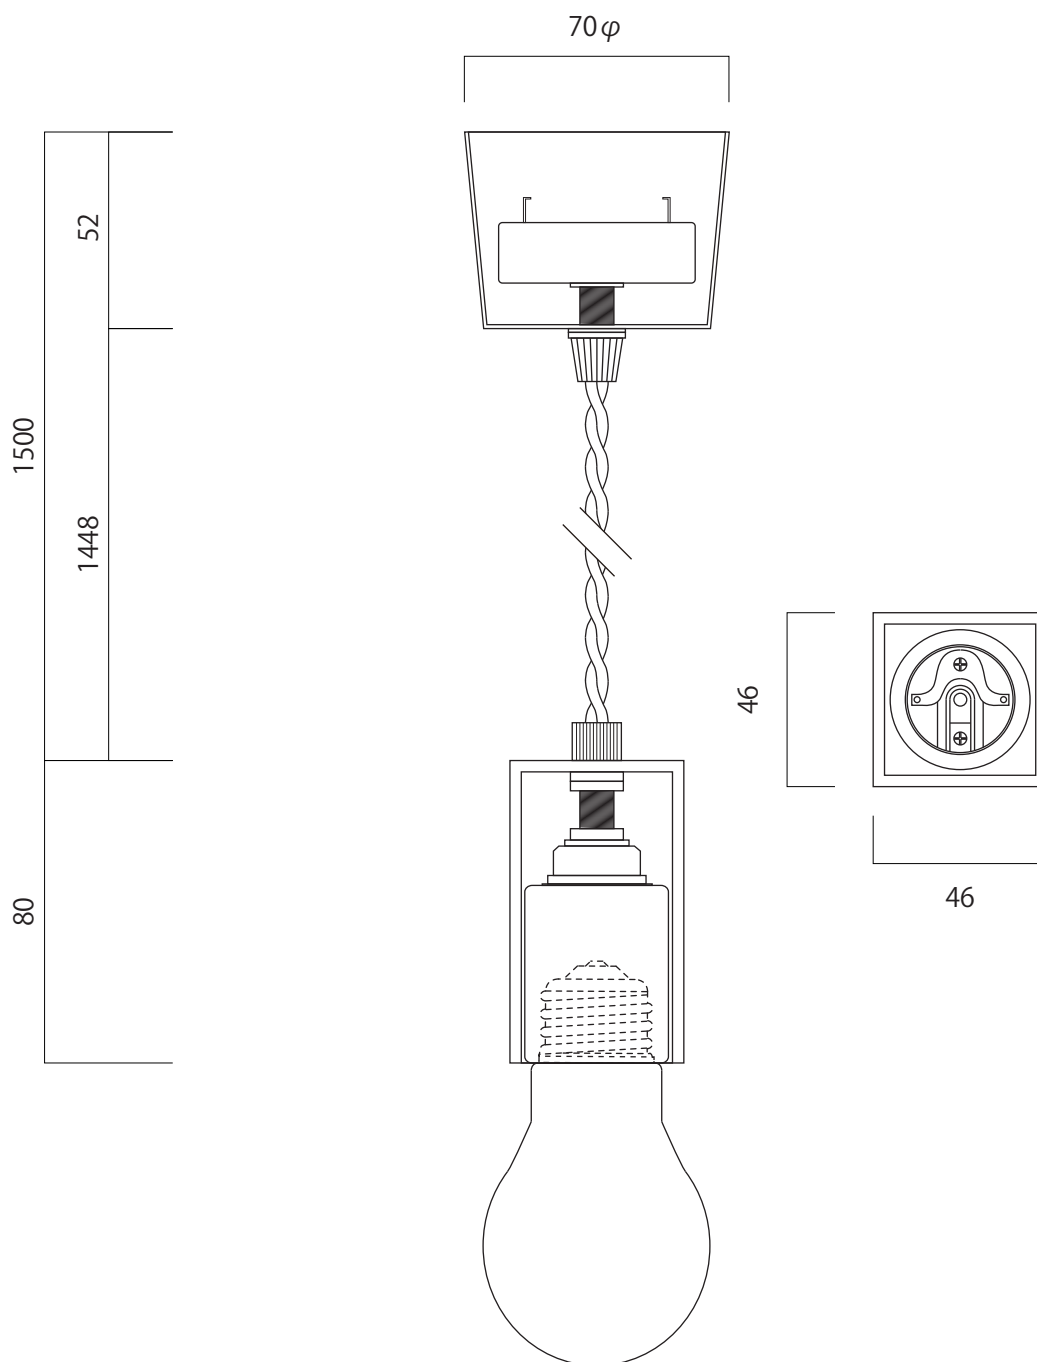

Block

取り付け時の確認

器具重量：約0.5KG

消費電力：40W

付属電球：白熱クリア電球 E26

※吊式のペンダントは、空調機器の影響により
本体に揺れが発生する事があります。

現地取り付け位置をご確認お願い致します。

※調光器は付属していません。

ON [
lighting
and
interior
product