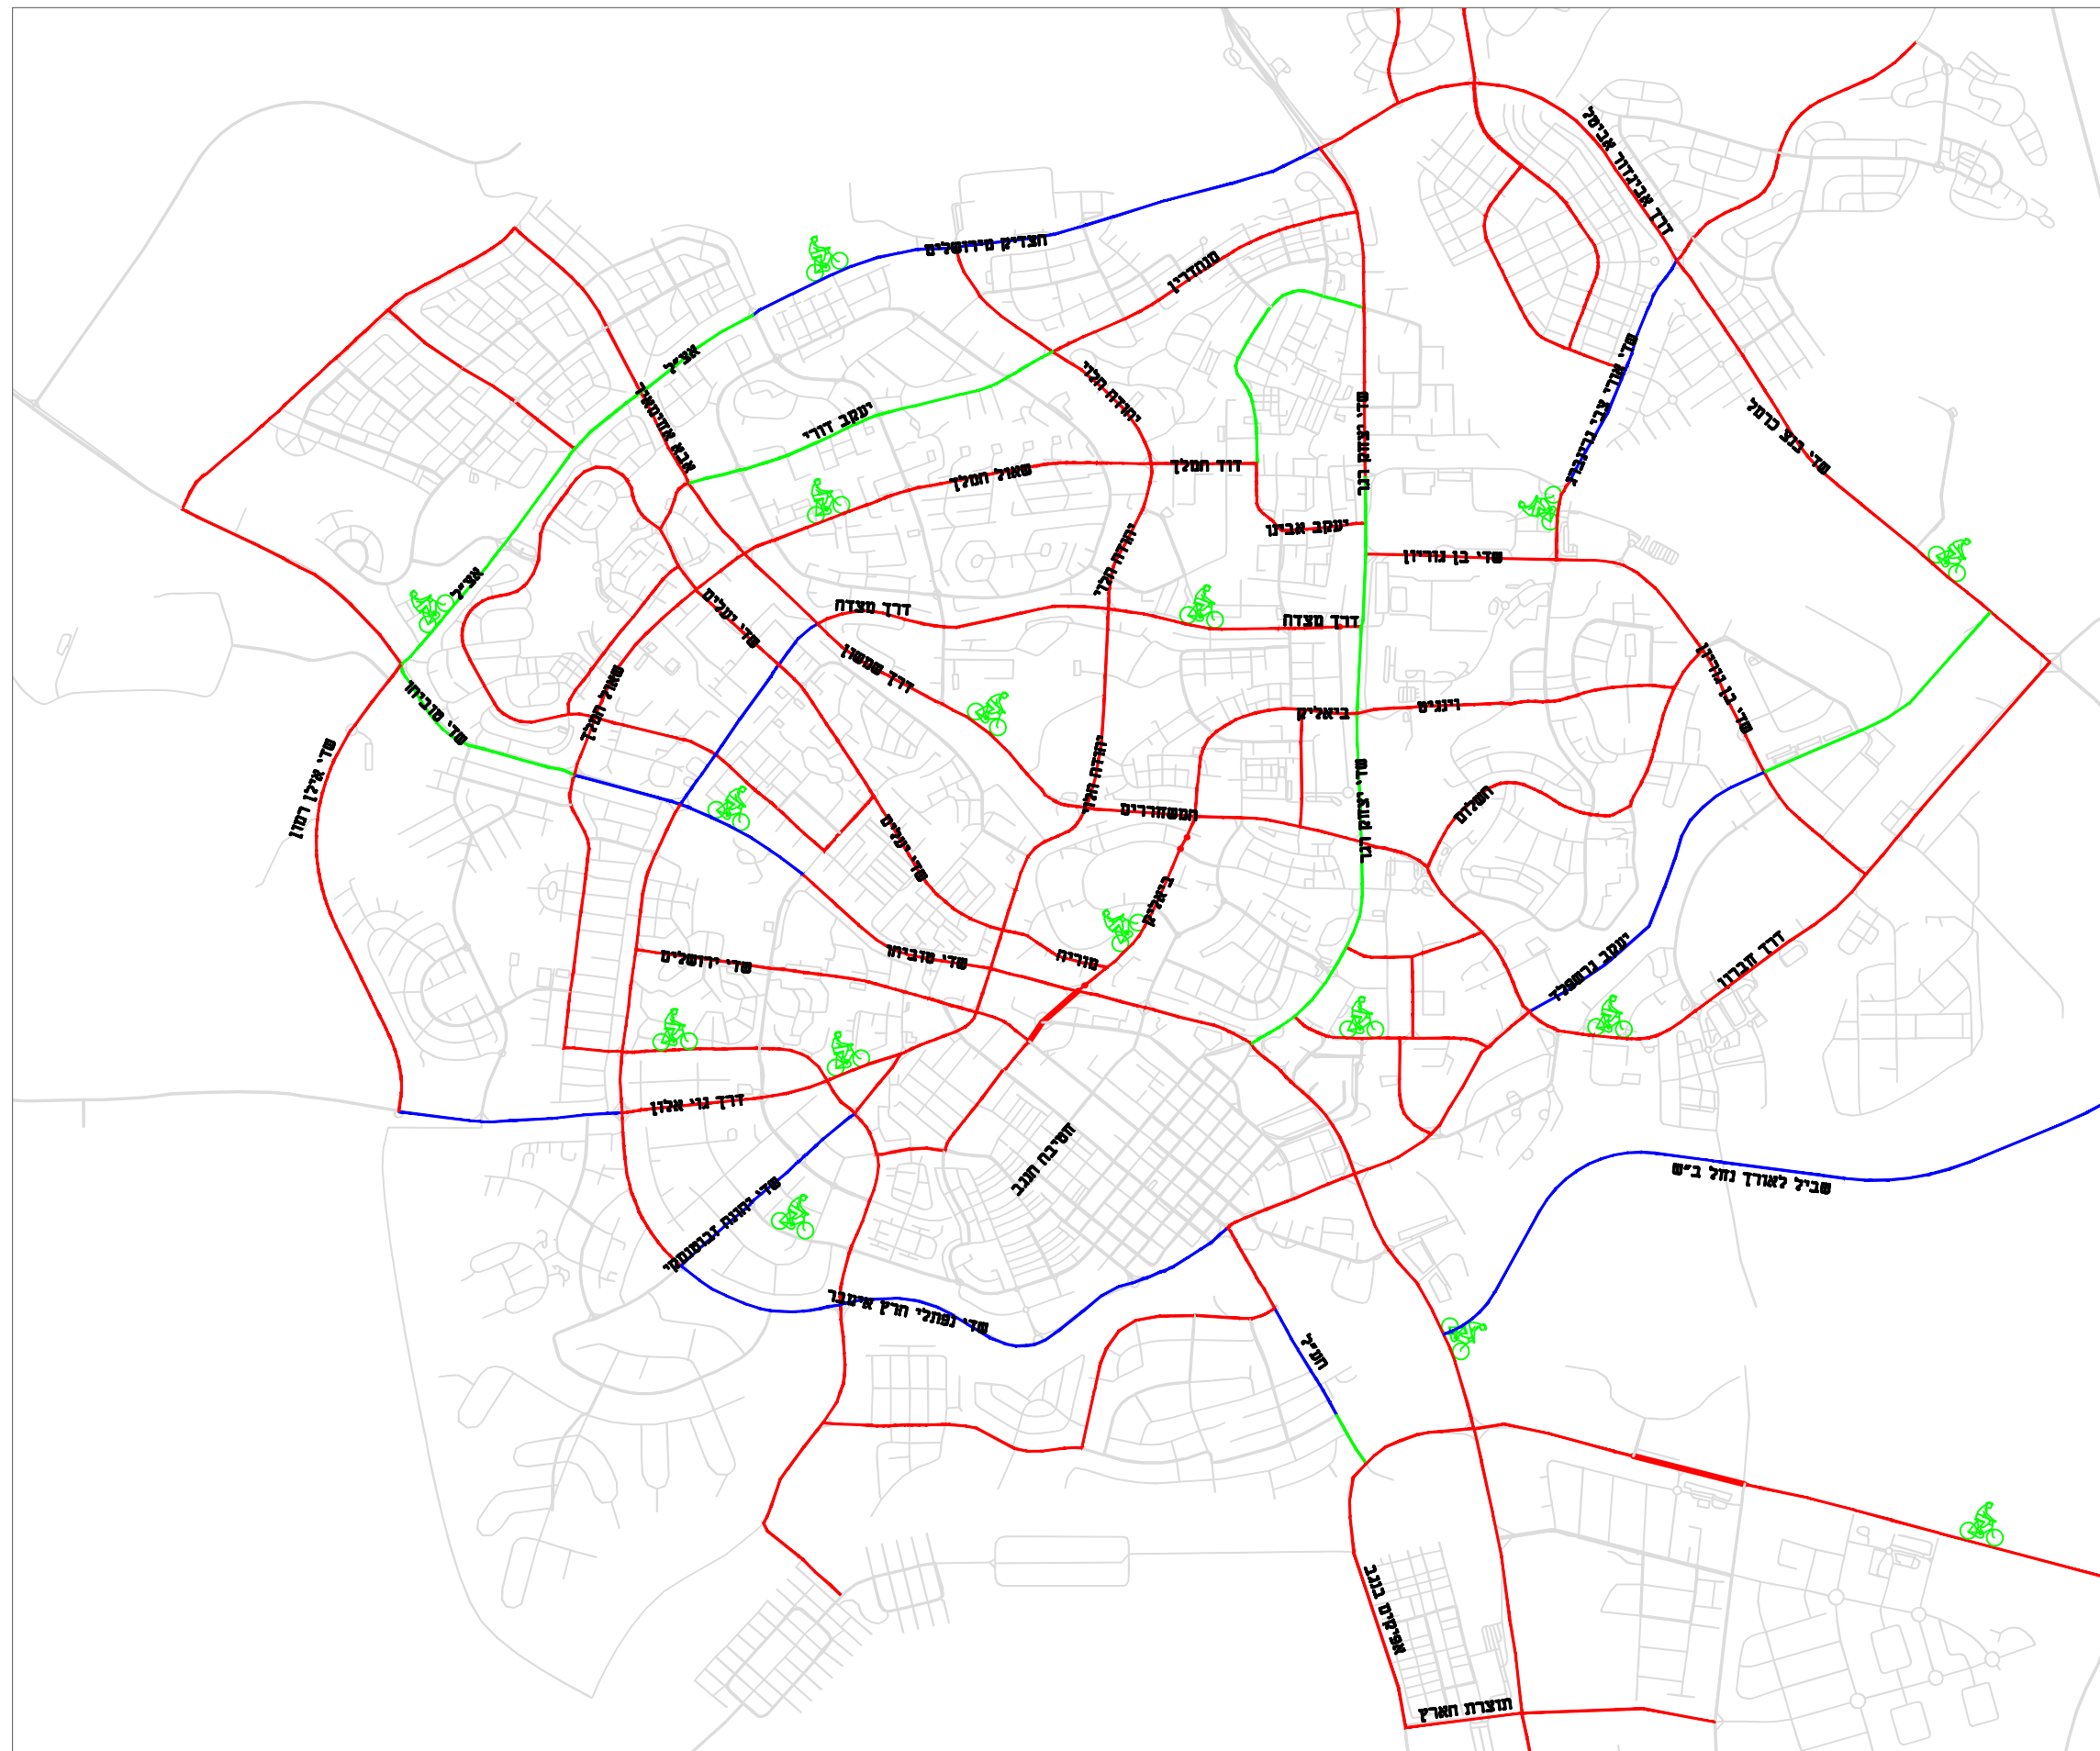

שם התכנית:

שבילי אופניים ברחבי העיר

מקרא:

- דרכים
- תכנית אב לשבילי אופניים
 - שבילים קיימים (11 ק"מ) / 10 ק"מ בפארק נחל ב"ש
 - שבילים בתכנון (10 ק"מ)

תכנית אב לתחבורה באר שבע