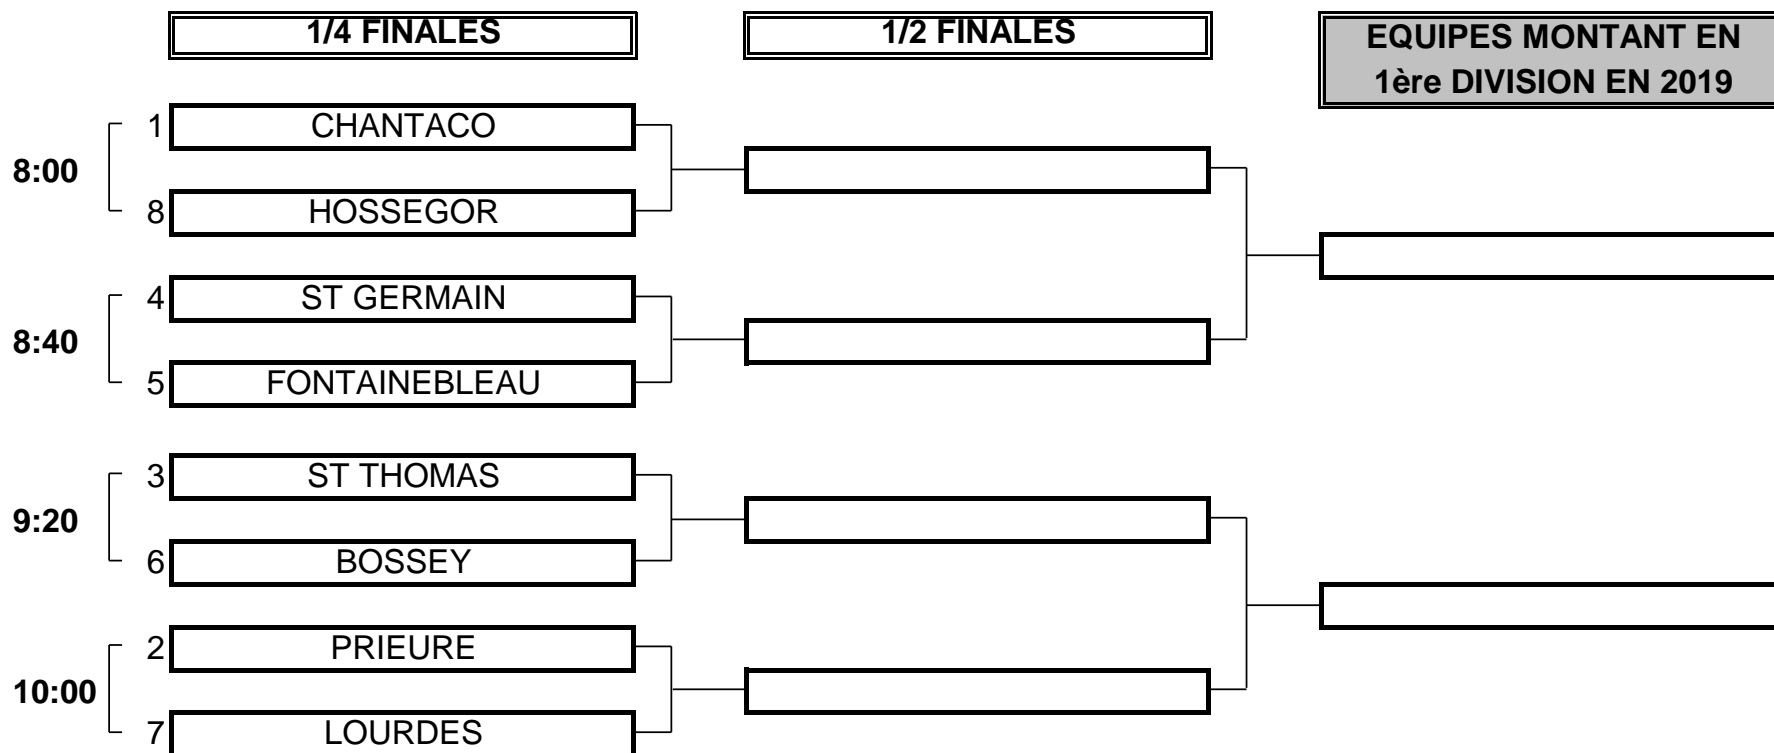

CHAMPIONNAT DE FRANCE PAR EQUIPES SENIORS 2018

2ème DIVISION "B" MESSIEURS

Du 13 au 16 Septembre - Golf de Nîmes Vacquerolles

PHASE FINALE MATCH PLAY

CHAMPIONNAT DE FRANCE PAR EQUIPES SENIORS 2018

2ème DIVISION "B" MESSIEURS

Du 13 au 16 Septembre - Golf de Nîmes Vacquerolles

BARRAGES

CHAMPIONNAT DE FRANCE PAR EQUIPES SENIORS 2018

2ème DIVISION "B" MESSIEURS

Du 13 au 16 Septembre - Golf de Nîmes Vacquerolles

TABLEAU DE RESULTATS