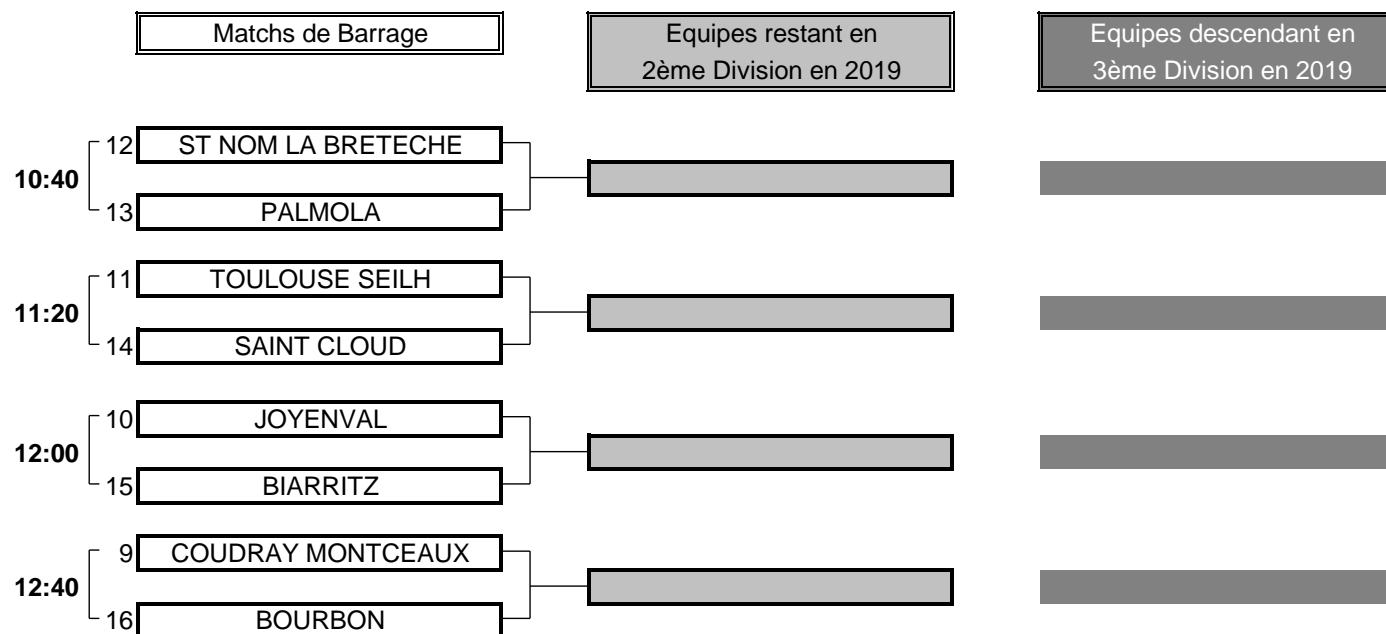

CHAMPIONNAT DE FRANCE PAR EQUIPES SENIORS 2018

2ème DIVISION "B" MESSIEURS

Du 13 au 16 Septembre - Golf de Nîmes Vacquerolles

PHASE FINALE MATCH PLAY

CHAMPIONNAT DE FRANCE PAR EQUIPES SENIORS 2018

2ème DIVISION "B" MESSIEURS

Du 13 au 16 Septembre - Golf de Nîmes Vacquerolles

BARRAGES

CHAMPIONNAT DE FRANCE PAR EQUIPES SENIORS 2018

2ème DIVISION "B" MESSIEURS

Du 13 au 16 Septembre - Golf de Nîmes Vacquerolles

TABLEAU DE RESULTATS