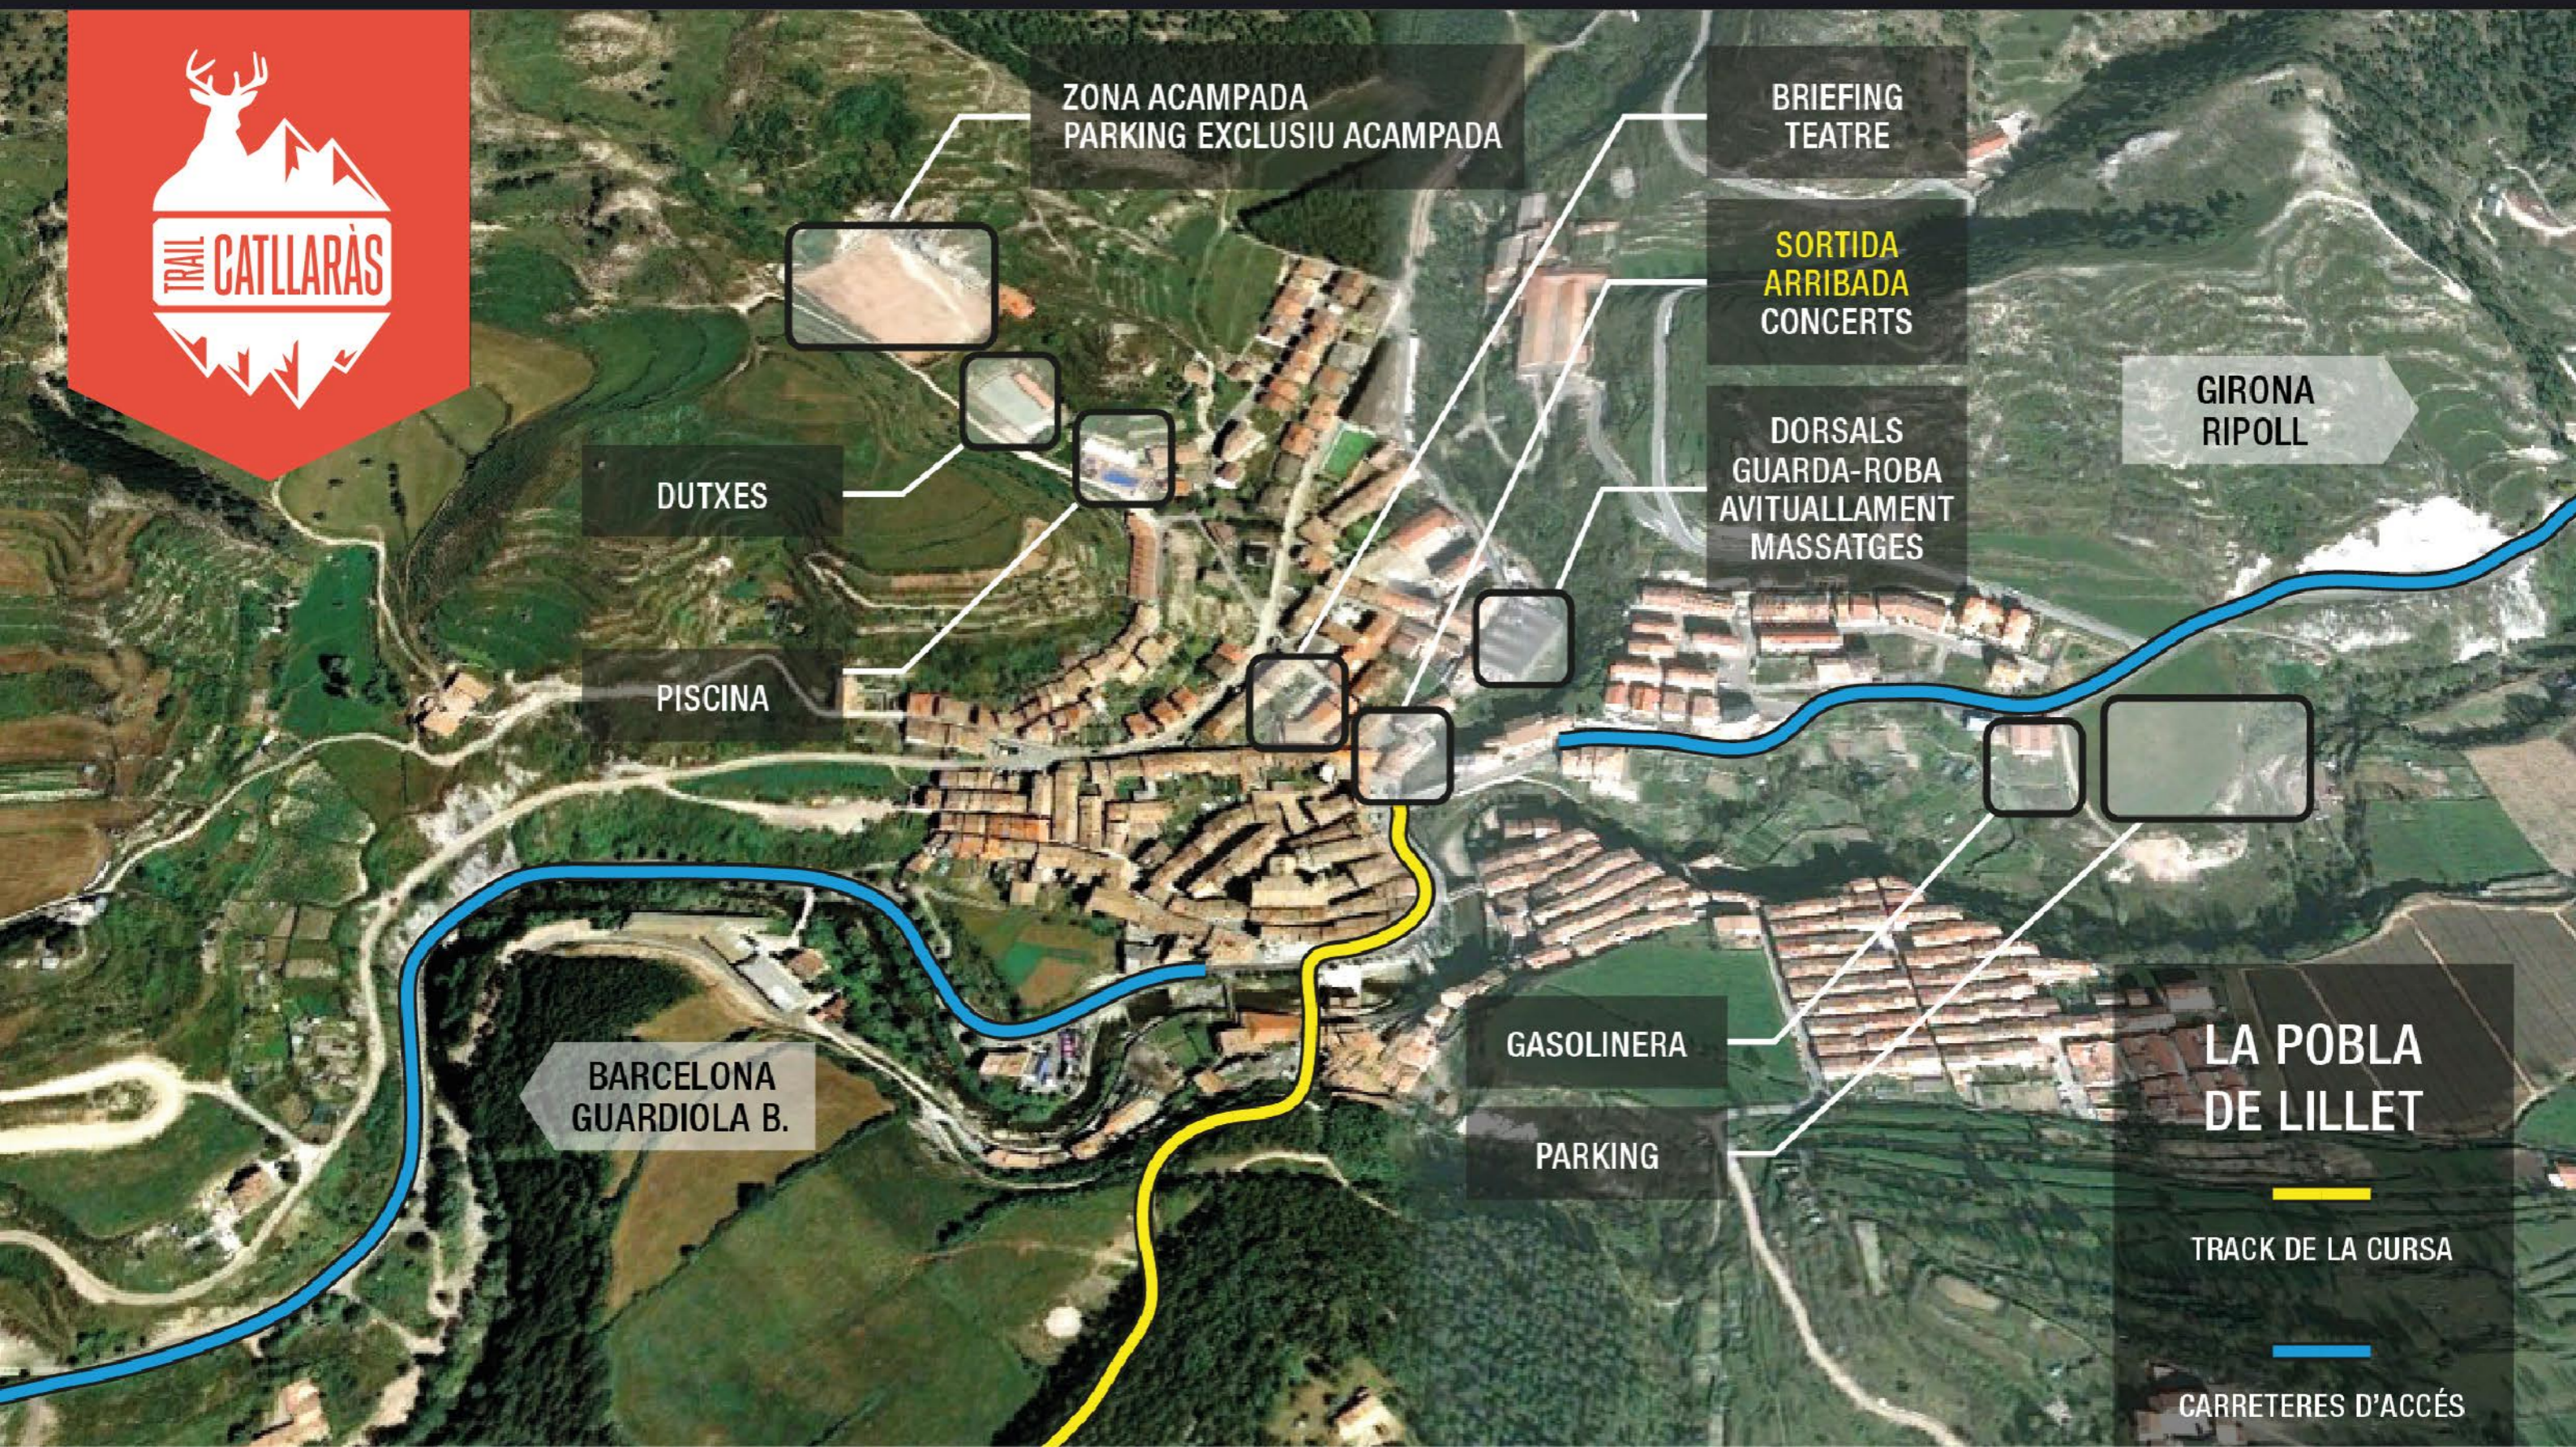

LOCALITZACIONS

LA POBLA DE LILLET

ZONA ACAMPADA
PARKING EXCLUSIU ACAMPADA

BRIEFING
TEATRE

**SORTIDA
ARRIBADA
CONCERTS**

GIRONA
RIPOLL

DORSALS
GUARDA-ROBA
AVITUALLAMENT
MASSATGES

DUTXES

PISCINA

BARCELONA
GUARDIOLA B.

GASOLINERA

PARKING

LA POBLA
DE LILLET

TRACK DE LA CURSA

CARRETERES D'ACCÉS