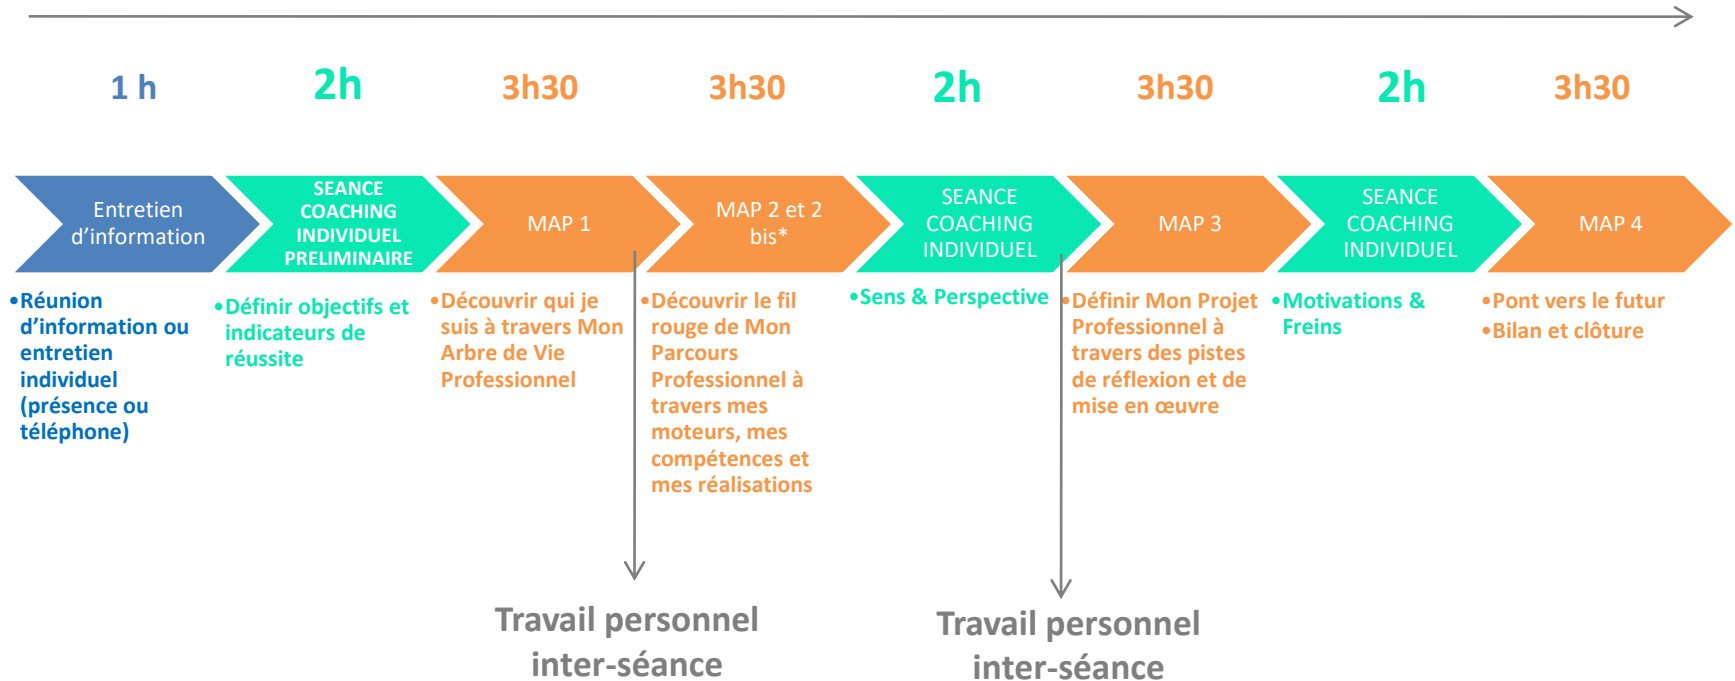

Mon Atelier Professionnel

4 MOIS

* Atelier MAP 2 dédoublé pour permettre à chacun individuellement de bénéficier de l'apport du groupe pendant 1h