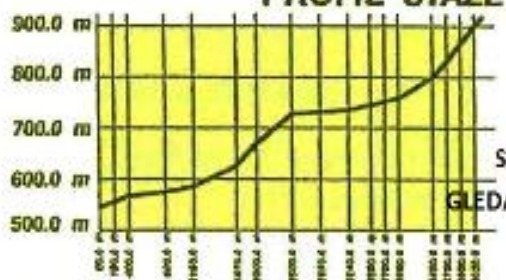

HILLCLIMB TRACK SMREČJE - TRŠČE
STAZA SMREČJE - TRŠČE

DUŽINA : 4.885 metara LENGTH
ŠIRINA : 6 - 8 metara WIDTH
START : 547,00 n/m
CILJ : 863,00 n/m
USPON : 6,45 %

PARC FERME 200 m AFTER FINISH

HILLCLIMB PROFILE
PROFIL STAZE