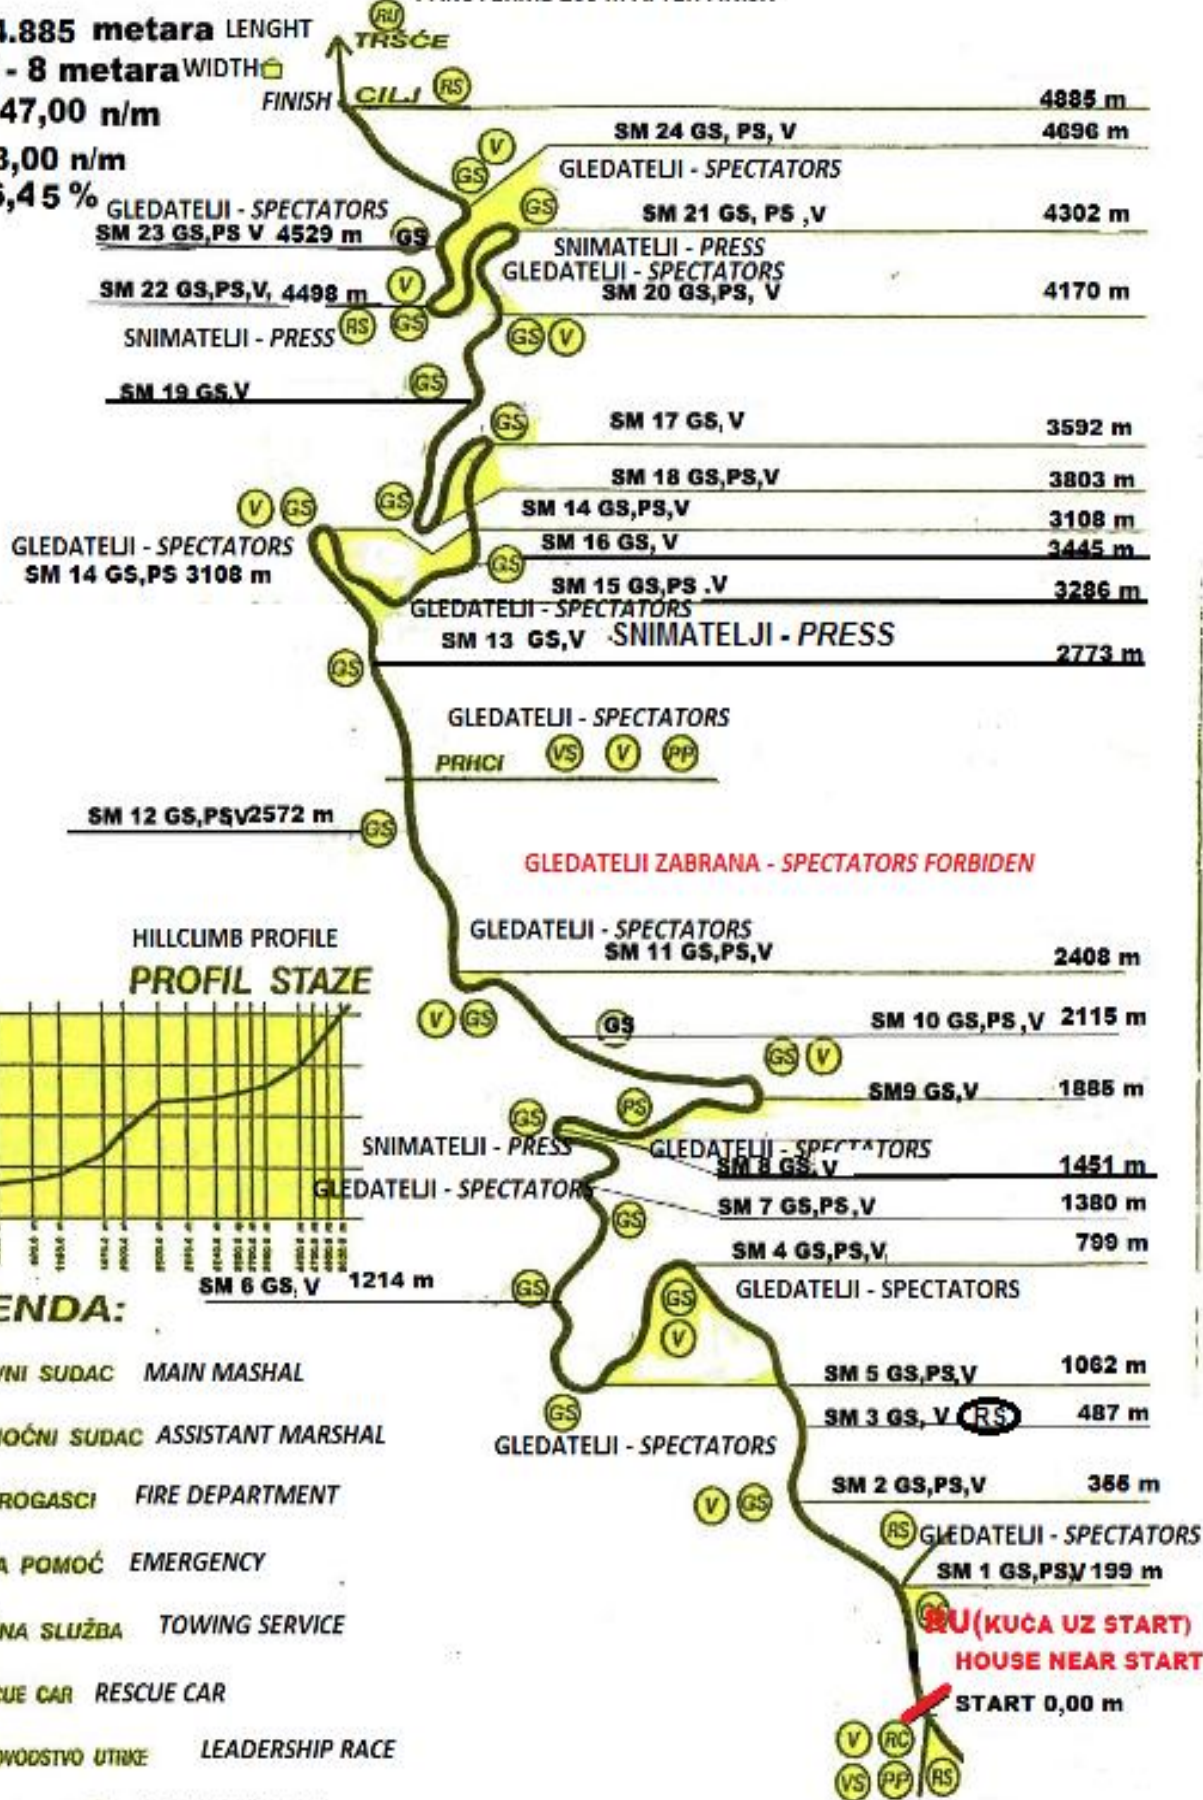

HILLCLIMB TRACK SMREČJE - TRŠČE
STAZA SMREČJE - TRŠČE

DUŽINA : 4.885 metara LENGTH
ŠIRINA : 6 - 8 metara WIDTH
START : 547,00 n/m
CILJ : 863,00 n/m
USPON : 6,45 %

PARC FERME 200 m AFTER FINISH

HILLCLIMB PROFILE
PROFIL STAZE

LEGENDA:

- GS** GLAVNI SUDAC MAIN MARSHAL
- PS** POMOČNI SUDAC ASSISTANT MARSHAL
- V** VATROGASCI FIRE DEPARTMENT
- PP** PRVA POMOĆ EMERGENCY
- VS** VUČNA SLUŽBA TOWING SERVICE
- RC** RESCUE CAR RESCUE CAR
- RU** RUKOVODSTVO UTIKE LEADERSHIP RACE
- RS** REDARSKA SLUŽBA SECURITY GUARD
- ☺** HOSPITALITETSKI OBJEKT HOSPITALITY