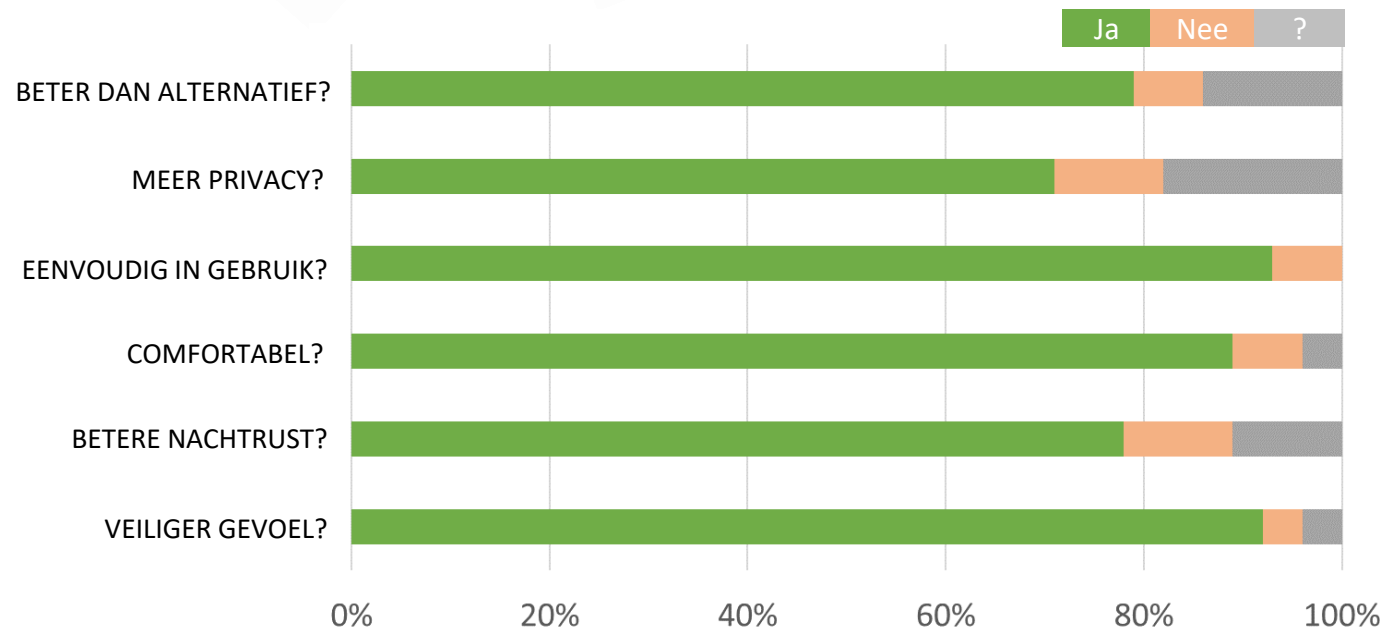

NIGHTWATCH GEBRUIKERS TEVREDENHEIDSONDERZOEK - JULI 2018

HOE GOED DETECTEERT DE NIGHTWATCH AANVALLEN?

AANVALLEN GEDETECTEERD?

VALSE ALARMEN?

DOOR WIE WORDT DE NIGHTWATCH GEBRUIKT?

LEEFTIJD VAN DE DRAGER?

SOORTEN AANVALLEN?

BLIJFT DE NIGHTWATCH GEBRUIKEN

BEVEELT DE NIGHTWATCH AAN