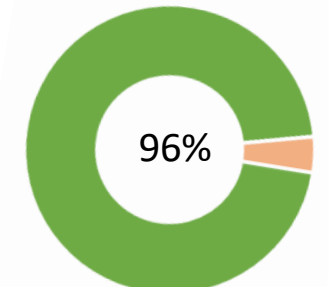

NIGHTWATCH GEBRUIKERS TEVREDENHEIDSONDERZOEK - JULI 2018

HOE GOED DETECTEERT DE NIGHTWATCH AANVALLEN?

AANVALLEN GEDETECTEERD?

VALSE ALARMEN?

DOOR WIE WORDT DE NIGHTWATCH GEBRUIKT?

LEEFTIJD VAN DE DRAGER?

SOORTEN AANVALLEN?

BLIJFT DE NIGHTWATCH GEBRUIKEN

BEVEELT DE NIGHTWATCH AAN