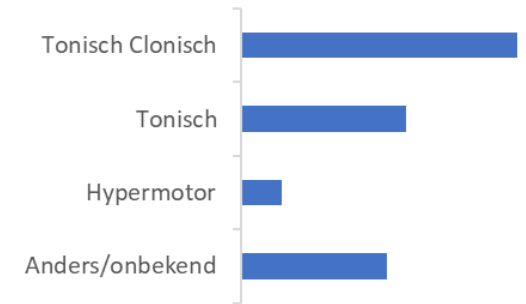

NIGHTWATCH GEBRUIKERS TEVREDENHEIDSONDERZOEK - JULI 2018

HOE GOED DETECTEERT DE NIGHTWATCH AANVALLEN?

AANVALLEN GEDETECTEERD?

VALSE ALARMEN?

DOOR WIE WORDT DE NIGHTWATCH GEBRUIKT?

LEEFTIJD VAN DE DRAGER?

SOORTEN AANVALLEN?

BLIJFT DE NIGHTWATCH GEBRUIKEN

BEVEELT DE NIGHTWATCH AAN