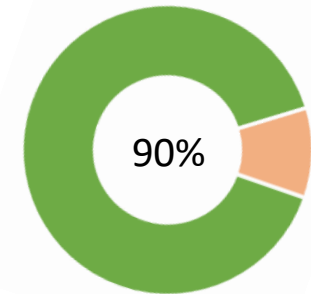

NIGHTWATCH GEBRUIKERS TEVREDENHEIDSONDERZOEK - JULI 2018

HOE GOED DETECTEERT DE NIGHTWATCH AANVALLEN?

AANVALLEN GEDETECTEERD?

VALSE ALARMEN?

DOOR WIE WORDT DE NIGHTWATCH GEBRUIKT?

LEEFTIJD VAN DE DRAGER?

SOORTEN AANVALLEN?

BLIJFT DE NIGHTWATCH GEBRUIKEN

BEVEELT DE NIGHTWATCH AAN