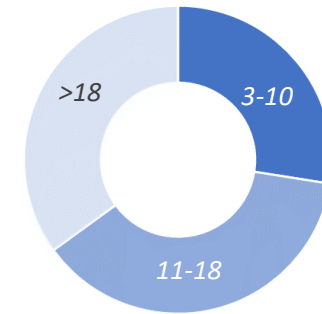

NIGHTWATCH GEBRUIKERS TEVREDENHEIDSONDERZOEK - JULI 2018

HOE GOED DETECTEERT DE NIGHTWATCH AANVALLEN?

AANVALLEN GEDETECTEERD?

VALSE ALARMEN?

DOOR WIE WORDT DE NIGHTWATCH GEBRUIKT?

LEEFTIJD VAN DE DRAGER?

SOORTEN AANVALLEN?

BLIJFT DE NIGHTWATCH GEBRUIKEN

BEVEELT DE NIGHTWATCH AAN