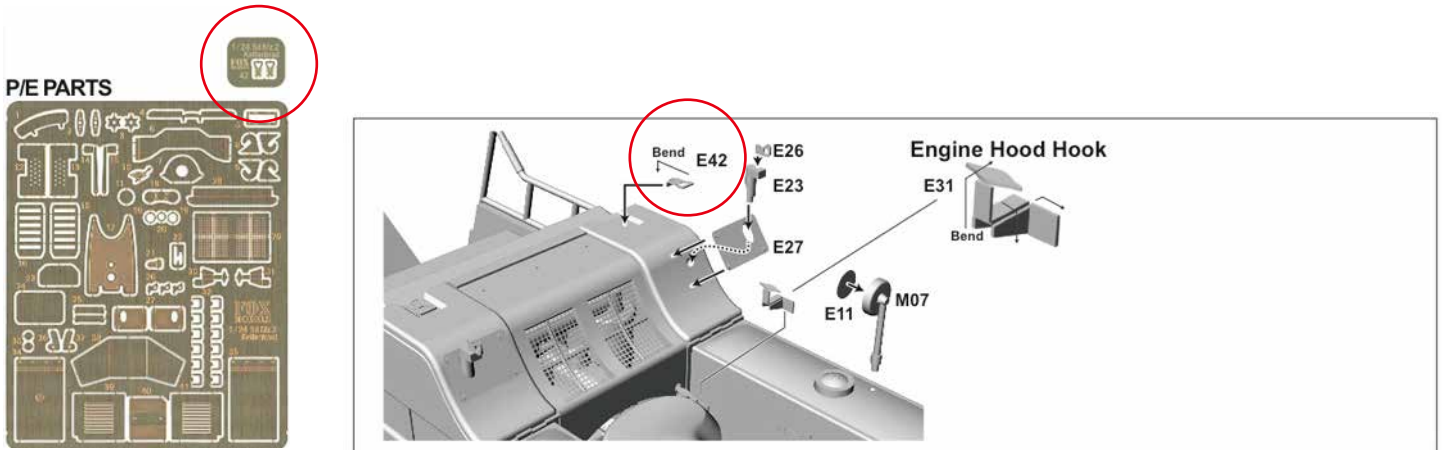

いつもご愛顧ありがとうございます。

この度、6月下旬に出荷を開始致しました
オリジナルキット K024001

1/24 Sd.Kfz.2 Kettenkrad and Sd.Anh.1【ORIGINL KIT】におきまして、
エッチングパーツの不足が発生しております。

只今、緊急生産を行なっておりますため、
7月7日にパーツの補填が完了次第、発送させていただきます。

ご対応につきまして

- STUDIO27オンラインショップにてご注文のお客様
- 弊社に直接ご注文のお客様