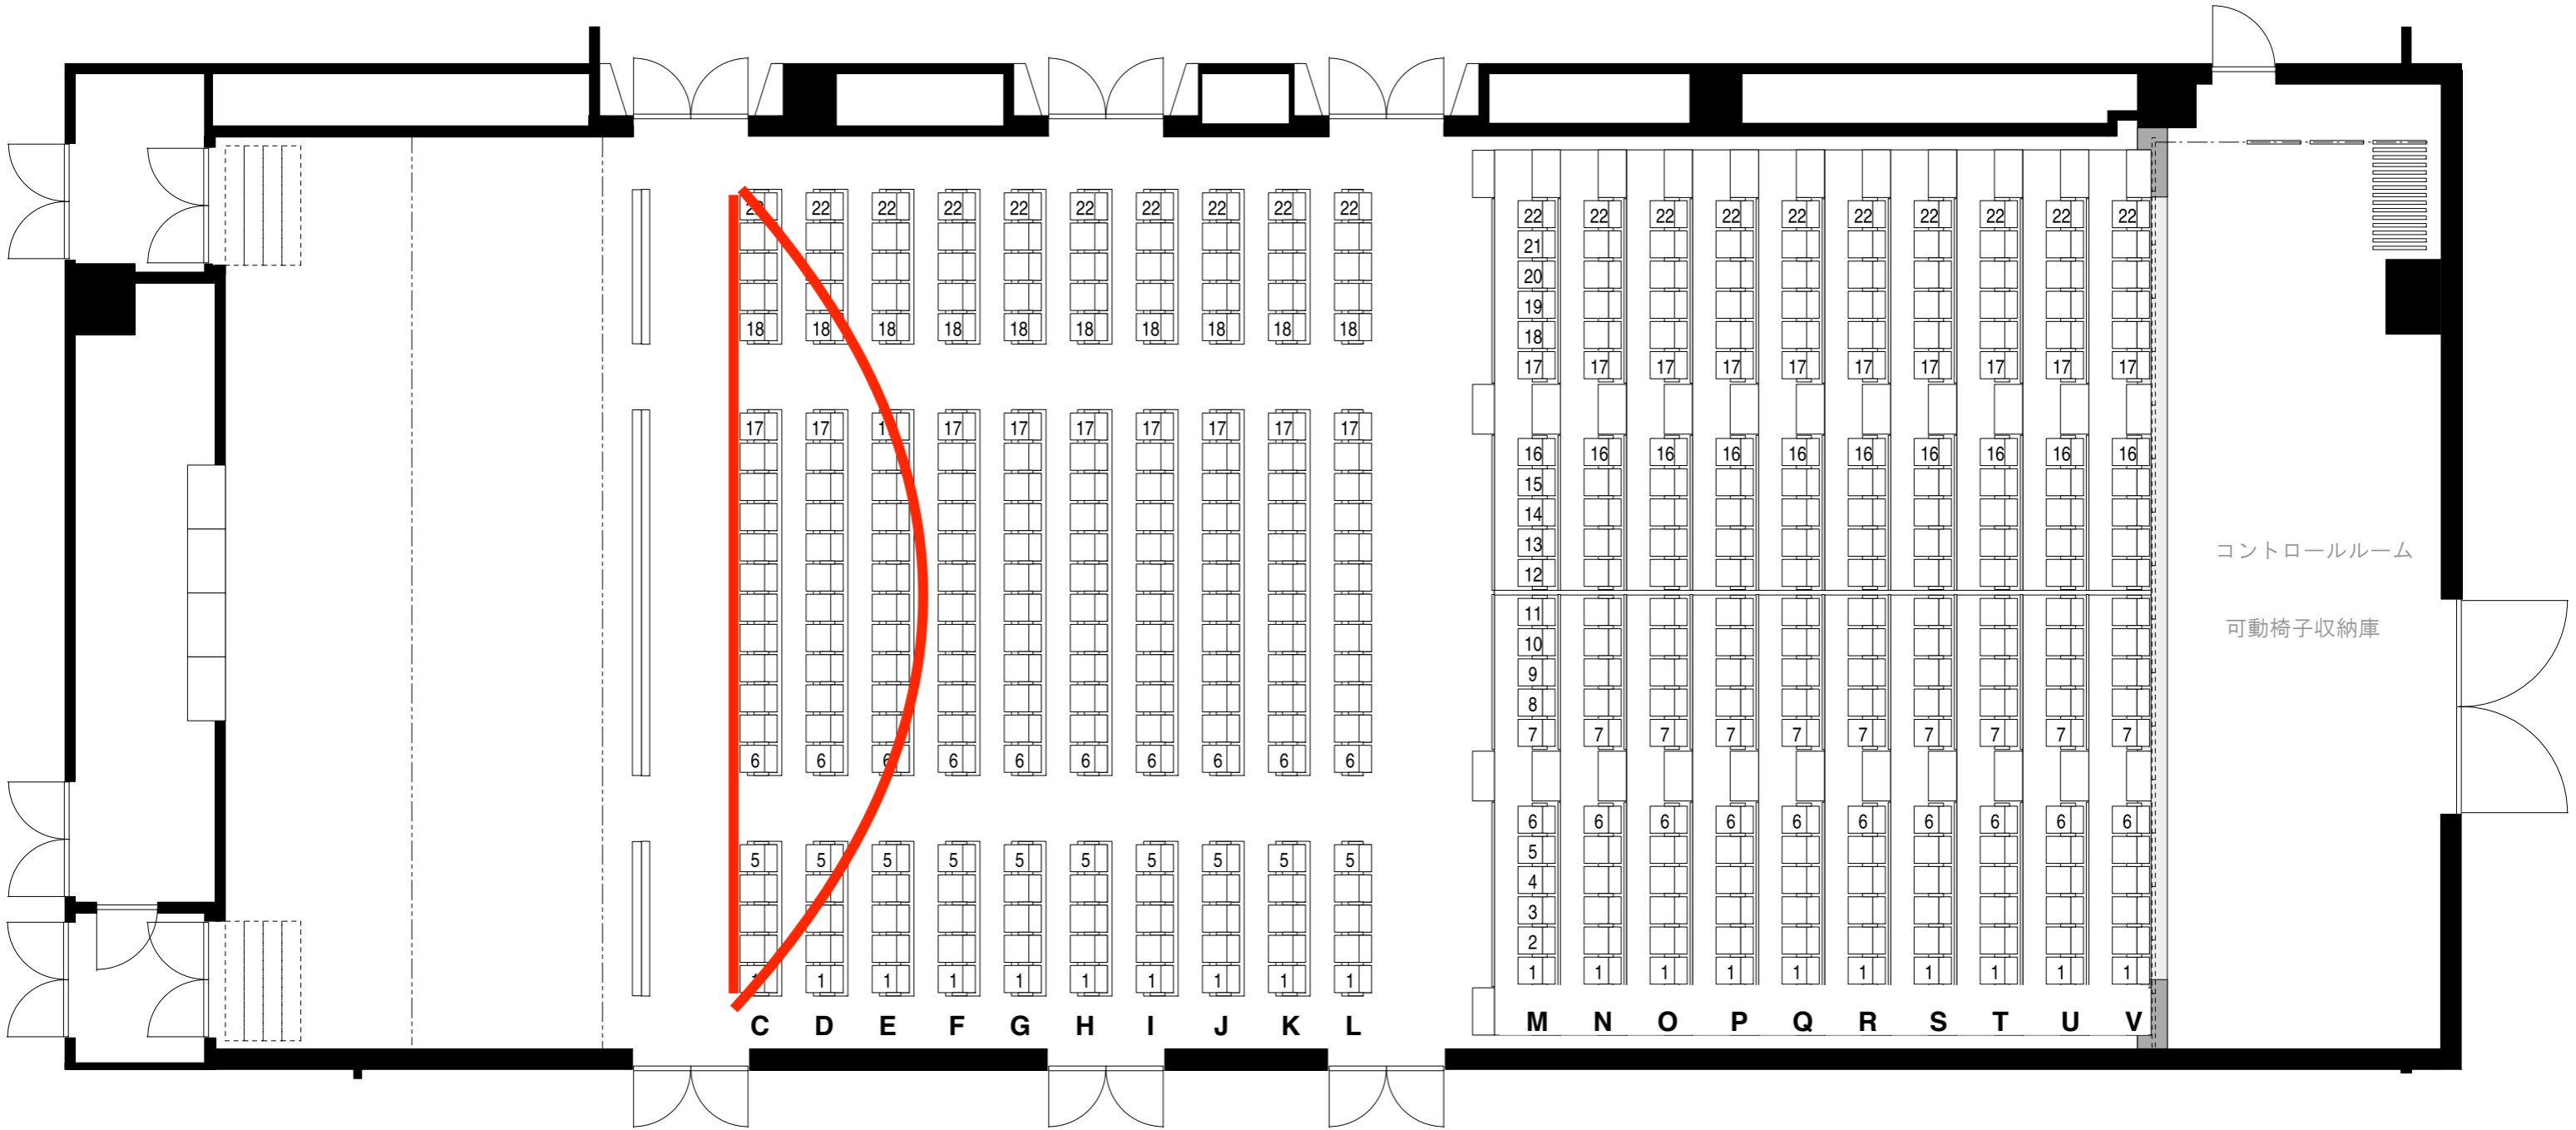

# 全440席

赤の線の中は特別優先席 (4,000円)

コントロールルーム

可動椅子収納庫