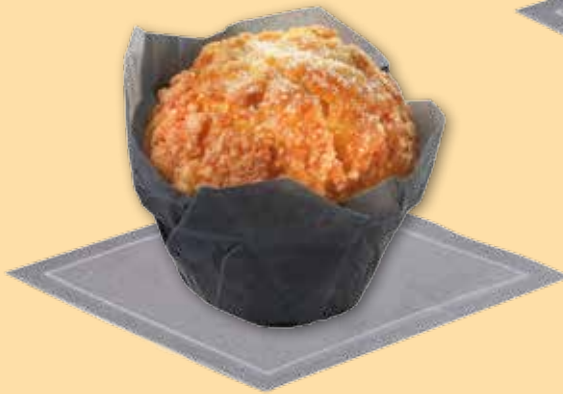

# CABLE CAR

**MUFFIN**  
**3,99 €**

**DONUT SUCRÉ / Sugared Doughnut**  
**DONUT GLACÉ / Glazed Doughnut**  
**3,19 €**

**COOKIE**  
**COOKIE CHOCOLAT**  
**2,79 €**

**MUFFIN FOURRÉ**  
**AU NUTELLA®**  
Nutella® Muffin  
**3,99 €**

**CHIPS LAY'S® 45 g**  
Lay's® Potato Crisps  
**2,49 €**

**CHOCOLATE BROWNIE**  
**3,99 €**

Les plats «faits maison» sont élaborés sur place à partir de produits bruts. / "Home-made" dishes are made on-site from fresh ingredients.